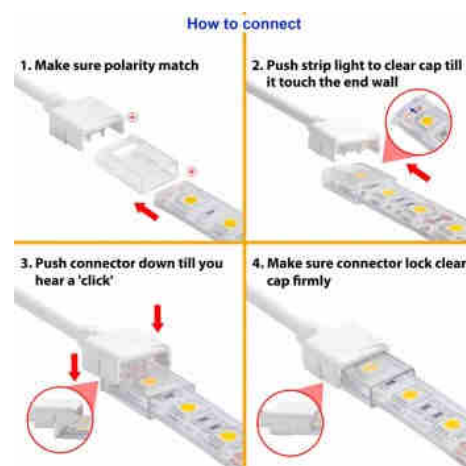

Wodoodporne złącze taśmy LED z kablem - 2 styki - taśma 10 mm - IP68

Ref. SDN10BXB-2W80

Złącze taśmy LED do taśmy LED z wodoodpornym kablem IP68. Umożliwia szybkie i łatwe łączenie taśm LED SMD bez użycia narzędzi. Do taśm o szerokości 10 mm z powłoką silikonową (całkowita szerokość: 12 mm). Całkowicie wodoszczelny, stopień ochrony IP68, zapobiega wnikaniu wody i pyłu. Posiada dwa złącza połączone elastycznym przewodem o długości 79 mm. Zawiera 2 wtyki. Obsługuje listwy do 5A, 12V/24V/220V. Idealny do użytku na zewnątrz.

Product data

Napięcie nominalne (V)	12V/24V/220V
Materiał	Poliwęglan
Użytkowanie na zewnątrz	Tak
IP	IP68
Zakres temperatur	-20°C ~ +40°C
Częstotliwość użytkowania	Intensywny
Certyfikaty	WE, ROHS
Gwarancja	Zgodnie z gwarancją prawną: 3 lata
Maksymalny prąd (A)	5