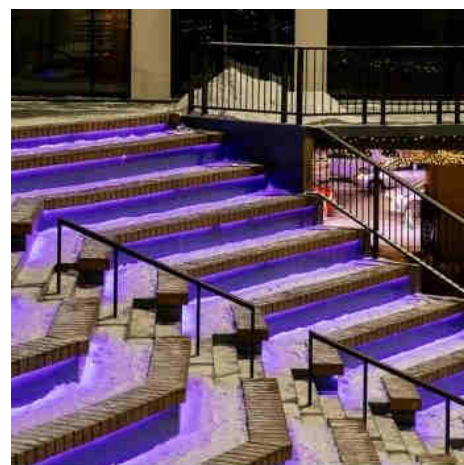

Profil aluminiowy do elastycznego kostiumu kąpielowego

Ref. K1939-PERF

Profil powierzchniowy do elastycznych kostiumów pływakich model B1939-270 i 1939-RGB Aluminiowy profil do elastycznych kostiumów pływakich umożliwia prostą i elegancką instalację elastycznych kostiumów pływakich. Są specjalnie zaprojektowane do mocowania do ścian, podłóg lub innych powierzchni w celu bezpiecznego zamocowania kostiumów kąpielowych. Idealny do ochrony i zabezpieczenia kostiumów kąpielowych, umożliwiając profesjonalną, czystą i stylową instalację. Aluminiowy profil powierzchniowy może być używany wewnątrz i na zewnątrz. Ma kształt litery U, co poprawia odprowadzanie ciepła i wydłuża żywotność elastycznych kostiumów kąpielowych. Profil pomaga również uniknąć bezpośredniego kontaktu z wodą i kurzem. Profil i elastyczny reflektor są idealne do oświetlenia fasad lub infrastruktury restauracji, biur, centrów handlowych, dyskotek, sklepów odzieżowych itp.