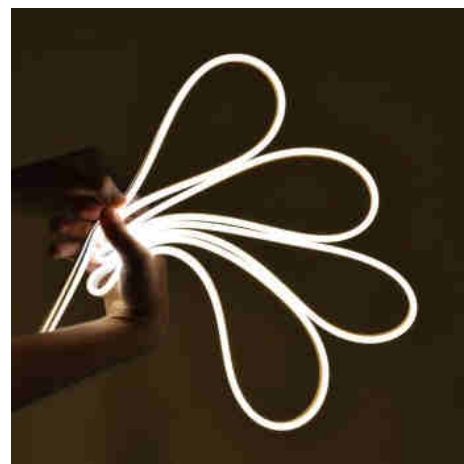

5M
2700K

Elastyczny neon LED 24V DC - 6x13mm - 5 metrów - Kompletny zestaw - 11W/m - IP67 - Gięcie boczne

Ref. N613-5M

Nasz elastyczny neon LED to najlepszy wybór do oświetlenia dekoracyjnego o dużym wpływie wizualnym. Dostosowuje się do różnych powierzchni, oferując ogromną wszechstronność, aby urzeczywistnić każdy projekt. Dzięki wysokiej gęstości chipów LED (120 chipów/m) zapewnia mocne, stabilne i jednorodne oświetlenie. Posiada również współczynnik CRI > 90, co pozwala na wyświetlanie kolorów z wysoką wiernością, podobną do naturalnego światła. Ten produkt nadaje się do użytku na zewnątrz, ponieważ jest wykonany z odpornej na promieniowanie UV silikonowej rurki i ma stopień ochrony IP67, co zapewnia jego odporność i trwałość. Emituje światło z jednej z bocznych powierzchni, umożliwiając boczne zakrzywienie. Dostępna w 2 odcieniach: ciepłej bieli (2700K) i chłodnej bieli (5500K). **Kompletny zestaw zawiera 15 klipsów + 6 wtyczek (4 początkowe i 2 końcowe)**.

Product data

Odcień	Neutralny biały, Ciepła biel
Kelwin (K)	2700, 5500
CRI	90-95
Napięcie nominalne (V)	24 V DC
Wymiary (mm) LxIxh	5000x6x13
Materiał	Silikon
Użytkowanie na zewnątrz	Tak
IP	IP67
Certyfikaty	WE, ROHS
Gwarancja	Zgodnie z gwarancją prawną: 3 lata
Moc/m (W/m)	11
Liczba żetonów/metr	120
Odległość cięcia (mm)	50