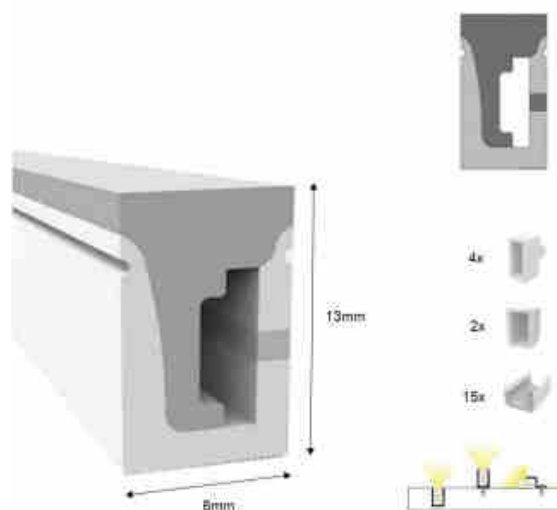

5M
2700K

Elastyczny neon LED 24V DC - 6x13mm - 5 metrów - Kompletny zestaw - 11W/m - IP67 - Gięcie boczne

Ref. N613-5M

Nasz elastyczny neon LED to najlepszy wybór do oświetlenia dekoracyjnego o dużym wpływie wizualnym. Dostosowuje się do różnych powierzchni, oferując ogromną wszechstronność, aby urzeczywistnić każdy projekt. Dzięki wysokiej gęstości chipów LED (120 chipów/m) zapewnia mocne, stabilne i jednorodne oświetlenie. Posiada również współczynnik CRI > 90, co pozwala na wyświetlanie kolorów z wysoką wiernością, podobną do naturalnego światła. Ten produkt nadaje się do użytku na zewnątrz, ponieważ jest wykonany z odpornej na promieniowanie UV silikonowej rurki i ma stopień ochrony IP67, co zapewnia jego odporność i trwałość. Emituje światło z jednej z bocznych powierzchni, umożliwiając boczne zakrzywienie. Dostępna w 2 odcieniach: ciepłej bieli (2700K) i chłodnej bieli (5500K). **Kompletny zestaw zawiera 15 klipsów + 6 wtyczek (4 początkowe i 2 końcowe)**.

Product data

Odcień	Neutralny biały, Ciepła biel
Kelwin (K)	2700, 5500
CRI	90-95
Napięcie nominalne (V)	24 V DC
Wymiary (mm) LxIxh	5000x6x13
Materiał	Silikon
Użytkowanie na zewnątrz	Tak
IP	IP67
Certyfikaty	WE, ROHS
Gwarancja	Zgodnie z gwarancją prawną: 3 lata
Moc/m (W/m)	11
Liczba żetonów/metr	120
Odległość cięcia (mm)	50