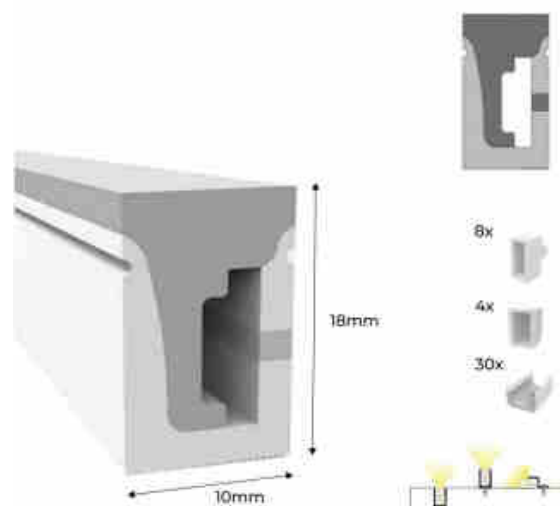

Elastyczny neon LED 24V DC - 10x18mm - 10 metrów - Kompletny zestaw - 11W/m - IP 67 - Gięcie boczne

Ref. N1018-10M

Nasz elastyczny neon LED zapewnia dekoracyjne oświetlenie o dużym wpływie wizualnym, dostosowując się do wszystkich rodzajów powierzchni. Dzięki dużej gęstości chipów LED (120 chipów/m) zapewnia mocne, stabilne i jednolite oświetlenie. Produkt ten nadaje się do użytku na zewnątrz, ponieważ jest wykonany z silikonowej rurki odpornej na promieniowanie UV i posiada stopień ochrony IP67, co zapewnia jego odporność i trwałość. Dostępny w 2 odcieniach: cieplej bieli (2700K) i chłodnej bieli (5500K), emituje światło z jednej z bocznych powierzchni, umożliwiając boczne zakrzywienie. **Kompletny zestaw zawiera 30 klipsów + 12 zaślepek (8 z otworem i 4 bez otworu)**.

Product data

Odcień	Chłodna biel, Ciepła biel
Kelwin (K)	2700, 5500
CRI	90-95
Typ LED	SMD 2835
Napięcie nominalne (V)	24 V DC
Materiał	Silikon
Użytkowanie na zewnątrz	Tak
IP	IP67
Certyfikaty	WE, ROHS
Gwarancja	Zgodnie z gwarancją prawną: 3 lata
Moc/m (W/m)	11
Liczba żetonów/metr	120
Odległość cięcia (mm)	50