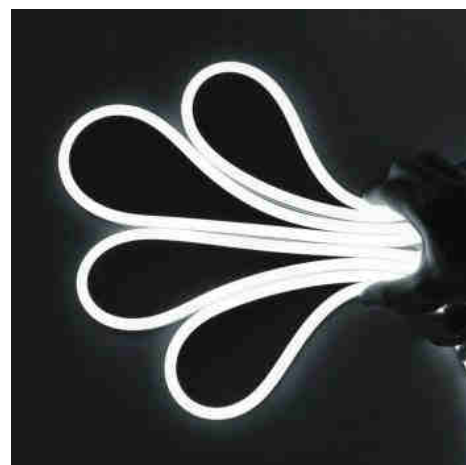

Elastyczny neon LED 24V DC - 10x18mm - 10 metrów - Kompletny zestaw - 11W/m - IP 67 - Gięcie boczne

Ref. N1018-10M

Nasz elastyczny neon LED zapewnia dekoracyjne oświetlenie o dużym wpływie wizualnym, dostosowując się do wszystkich rodzajów powierzchni. Dzięki dużej gęstości chipów LED (120 chipów/m) zapewnia mocne, stabilne i jednolite oświetlenie. Produkt ten nadaje się do użytku na zewnątrz, ponieważ jest wykonany z silikonowej rurki odpornej na promieniowanie UV i posiada stopień ochrony IP67, co zapewnia jego odporność i trwałość. Dostępny w 2 odcieniach: cieplej bieli (2700K) i chłodnej bieli (5500K), emituje światło z jednej z bocznych powierzchni, umożliwiając boczne zakrzywienie. **Kompletny zestaw zawiera 30 klipsów + 12 zaślepek (8 z otworem i 4 bez otworu)**.

Product data

Odcień	Chłodna biel, Ciepła biel
Kelwin (K)	2700, 5500
CRI	90-95
Typ LED	SMD 2835
Napięcie nominalne (V)	24 V DC
Materiał	Silikon
Użytkowanie na zewnątrz	Tak
IP	IP67
Certyfikaty	WE, ROHS
Gwarancja	Zgodnie z gwarancją prawną: 3 lata
Moc/m (W/m)	11
Liczba żetonów/metr	120
Odległość cięcia (mm)	50