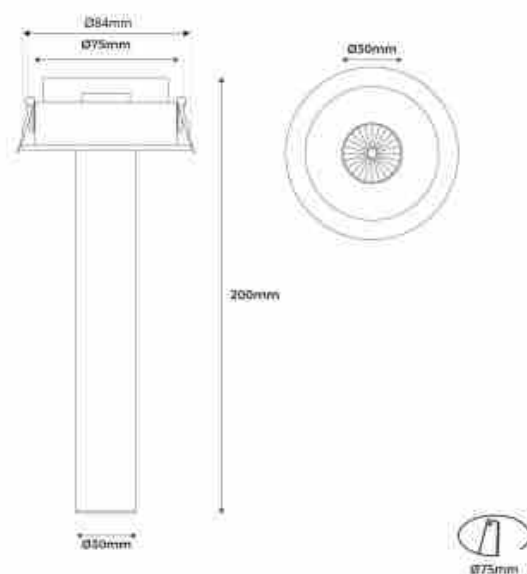

Reflektor wpuszczany LED "ALAI" - Zoom - 200mm - 2800K - LED COB - Cree chip - 7W

Ref. B861

Reflektor LED "ALAI" o minimalistycznym i funkcjonalnym designie, łatwy do zintegrowania z każdym projektem oświetleniowym, który wymaga oświetlenia akcentującego lub podświetlenia. Może obracać się o 360° i przechylać o 45°, aby skierować światło w pożądany punkt. Posiada również zoom, który umożliwia regulację kąta przysłony światła w zakresie od 15° do 60°, w zależności od potrzeb. Zawiera oprawę LED COB o wysokiej wydajności z najwyższej jakości chipem CREE, sterownik i podstawę do wpuszczenia w sufit. Emituje światło o ciepłej białej barwie (2800 K), mocy 7 W i jasności 560 lumenów. Wykonana z lakierowanego aluminium o matowym wykończeniu, dostępna jest w kolorze czarnym lub białym.

Product data

Odcień	Ciepła biel
Kelwin (K)	2800
Lumeny (Lm)	560
CRI	95-98
Kąt otwarcia (°)	15-60
Typ LED	COB
Moc (W)	7
Napięcie nominalne (V)	220 - 240 V AC
Kierowca	Zewnętrzne
Orientowalny	Tak
Wymiary (mm) Lxlxh	Ø 30 x 200
Materiał	Aluminium
Użytkowanie na zewnątrz	Nie
IP	IP20
Częstotliwość użytkowania	normalny
Klasa efektywności energetycznej	F
Certyfikaty	WE, ROHS

Styl	Minimalistyczny
Długi	200mm
Szerokość	∅20mm

Product variants

Reference	Attributes	
B861-N	Kolor zewnętrzny - Czarny	
B861-B	Kolor zewnętrzny - Biały	