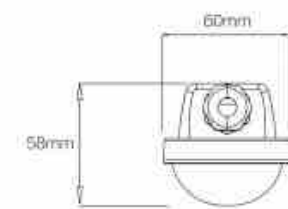

## Wodoodporna osłona liniowa LED 9W - 60cm - IP65 - 4000K

### Ref. B8420-60

Wodoszczelny ekran liniowy o przekątnej 60 cm i mocy 9 W, charakteryzujący się doskonałymi właściwościami oświetleniowymi i wodoszczelnością. Dzięki zastosowanym materiałom i konstrukcji o stopniu ochrony IP65, jest to produkt odporny na wodę, kurz i inne czynniki zewnętrzne, idealny do instalacji w wilgotnym lub zewnętrznym środowisku.

### Product data

Odcień	Neutralny biały
Kelwin (K)	4000
Lumeny (Lm)	990
Kąt otwarcia (°)	120
Typ LED	SMD 2835
Możliwość ściemniania	Nie
Moc (W)	9
Napięcie nominalne (V)	220-240 V
Częstotliwość (Hz)	50 - 60
Kierowca	Wewnętrzny
Czujnik	Nie
Orientowalny	Nie
Użytkowanie na zewnątrz	Tak
IP	IP65
Zakres temperatur	-20°C ~ +40°C
Żywotność (h)	30000
Certyfikaty	WE, ROHS
Gwarancja	Zgodnie z gwarancją prawną: 3 lata