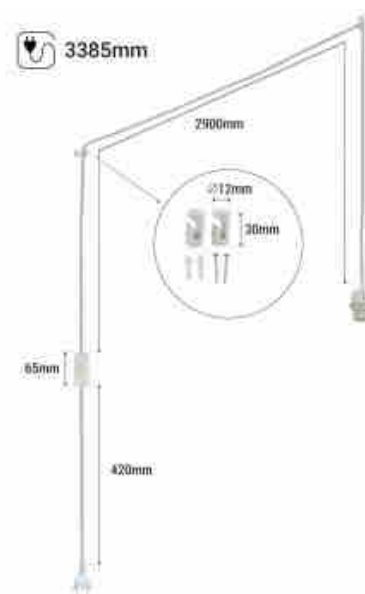

Gniazdo E27 z kablem PVC, przełącznikiem i wtyczką

Ref. K17-C

Oprawka E27 z kablem PVC, przełącznikiem i wtyczką do lamp wiszących. Wszelkierona i łatwa do dostosowania do różnych stylów dekoracyjnych, idealna do personalizacji każdej przestrzeni poprzez wybór pożądanego odcienia. Kabel ma długość 3,38 m i jest regulowany za pomocą dwóch klipsów do mocowania na ścianie, które umożliwiają indywidualną instalację i regulację. Na jego końcu znajduje się przełącznik i standardowa wtyczka Schuko. Gniazdo jest kompatybilne z każdą żarówką E27 o maksymalnej mocy 60 W.** Dostępny w kolorze czarnym i białym - Zawiera 2 klipsy mocujące ze śrubami**.

Product data

Napięcie nominalne (V)	220 - 240 V AC
Częstotliwość (Hz)	50 - 60
Czapka	E27
Materiał	Tworzywo sztuczne
Użytkowanie na zewnątrz	Nie
IP	IP20
Certyfikaty	WE, ROHS
Gwarancja	Zgodnie z gwarancją prawną: 3 lata
Moc maksymalna (W)	60

Product variants

Reference

Attributes

K17-C-B

Kolor zewnętrzny - Biały

K17-C-N

Kolor zewnętrzny - Czarny