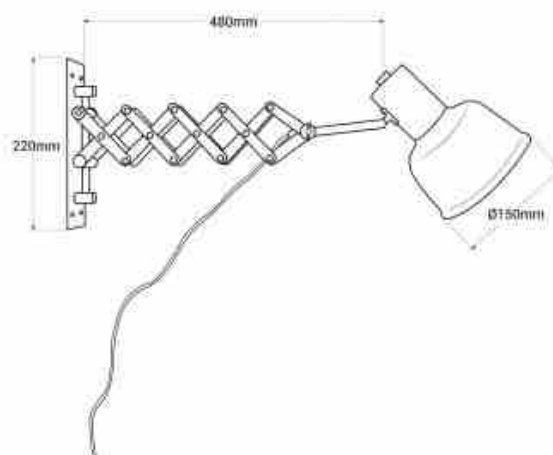

Vintage kinkiet wewnętrzny "ROMA" z mieszkciem - E27

Ref. LV132

Lampa ścienna z wysuwającym mieszkciem w industrialnym stylu vintage wykonana z aluminium z wysokiej jakości wykończeniami i dostępna w matowej czerni i złocie. Inspirowana typowymi lampami ściennymi do miejsc pracy. Idealna do pracowni i sypialni, które chcą nadać otoczeniu industrialny charakter. Wysuwane ramię i regulowana pod kątem 300° głowica pozwalają na szeroki zakres możliwości kierowania wiązki światła. Posiada gniazdo E27 i kabel o długości 1540 mm. Przełącznik znajduje się na kablu. **Żarówka nie jest dołączona

Product data

Napięcie nominalne (V)	220 - 240 V AC
Częstotliwość (Hz)	50 - 60
Czapka	E27
Orientowalny	Tak
Materiał	Aluminium
IP	IP20
Certyfikaty	WE, ROHS
Gwarancja	Zgodnie z gwarancją prawną: 3 lata
Moc maksymalna (W)	40
Styl	Przemysłowy, Vintage
Połączenie	Wtyczka

Product variants

Reference

Attributes

LV132-N

Kolor zewnętrzny - Czarny

LV132-D

Kolor zewnętrzny - Dorado