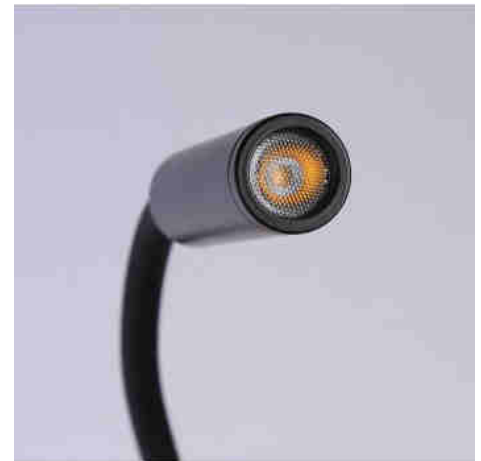

3W  
LED  
IP20  
CREE  
LED

Elastyczna lampa ścienna do czytania z portem USB "LONDON USB" - CREE Chip - 3W

### Ref. LN1511-USB

Kinkiet "LONDON USB" został specjalnie zaprojektowany jako lampka do czytania przy wezglowiu. Posiada elastyczne, regulowane ramię, reflektor LED o mocy 3 W i port USB do podłączenia dowolnego kompatybilnego urządzenia. Emituje światło w ciepłym białym odcieniu (2800K) o strumieniu świetlnym 450 lm. Wyróżnia się wysokiej jakości wykończeniem i ciepłym dotykiem drewna. Dostępna w kolorze czarnym i białym.

### Product data

Odcień	Ciepła biel
Kelwin (K)	2800
Kąt otwarcia (°)	30
Typ LED	Chip CREE
Możliwość ściemniania	Nie
Moc (W)	3
Napięcie nominalne (V)	220 - 240 V AC
Orientowalny	Tak
Materiał	Aluminium, Drewno
IP	IP20
Certyfikaty	WE, ROHS
Gwarancja	Zgodnie z gwarancją prawną: 3 lata

## Product variants

Reference

Attributes

LN1511-USB-N

Kolor zewnętrzny - Czarny

LN1511-USB-B

Kolor zewnętrzny - Biały