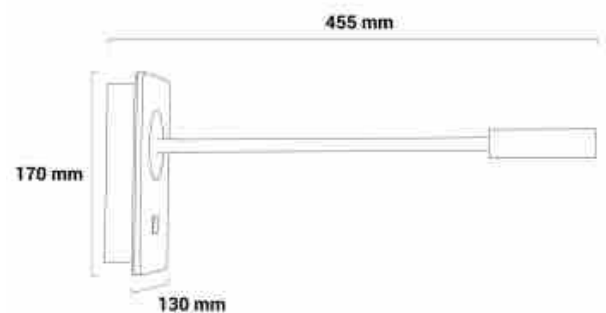

3W  
LED  
IP20  
CREE  
LED

Elastyczna lampa ścienna do czytania z portem USB "LONDON USB" - CREE Chip - 3W

### Ref. LN1511-USB

Kinkiet "LONDON USB" został specjalnie zaprojektowany jako lampka do czytania przy wezglowiu. Posiada elastyczne, regulowane ramię, reflektor LED o mocy 3 W i port USB do podłączenia dowolnego kompatybilnego urządzenia. Emituje światło w ciepłym białym odcieniu (2800K) o strumieniu świetlnym 450 lm. Wyróżnia się wysokiej jakości wykończeniem i ciepłym dotykiem drewna. Dostępna w kolorze czarnym i białym.

### Product data

Odcień	Ciepła biel
Kelwin (K)	2800
Kąt otwarcia (°)	30
Typ LED	Chip CREE
Możliwość ściemniania	Nie
Moc (W)	3
Napięcie nominalne (V)	220 - 240 V AC
Orientowalny	Tak
Materiał	Aluminium, Drewno
IP	IP20
Certyfikaty	WE, ROHS
Gwarancja	Zgodnie z gwarancją prawną: 3 lata