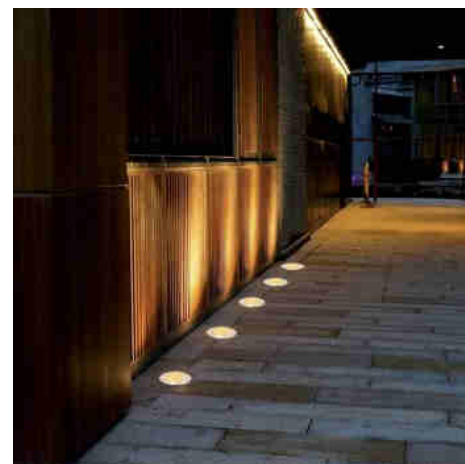

7W
IP67
LED
cool

Lampa LED do wbudowania w ziemię 7W - Ciepła biel - Ø15cm - IP67 - 220v

Ref. BA50022-BC

Lampa LED do wbudowania w ziemię o mocy 7 W, zaprojektowana specjalnie do oświetlenia zewnętrznego. Posiada stopień ochrony IP67, który zapewnia wysoki poziom izolacji przed czynnikami zewnętrznymi, takimi jak deszcz i kurz. Dzięki kątowni otwarcia 30° idealnie nadaje się do oświetlania fasad lub ścian, ale nadaje się również do oświetlania ścieżek, przejść, patio, tarasów i wielu innych zastosowań. Nadaje się do ruchu pieszego.

Product data

Odcień	Ciepła biel
Kelwin (K)	3000
Lumeny (Lm)	543
CRI	80-85
Moc (W)	7
Napięcie nominalne (V)	100-240V
Częstotliwość (Hz)	50 - 60
Wymiary (mm) LxIxH	ø 147 x 115
Użytkowanie na zewnątrz	Tak
IP	IP67
Częstotliwość użytkowania	Intensywny
Certyfikaty	WE, ROHS
Gwarancja	3 lata
Wymiary cięcia (mm)	ø 143