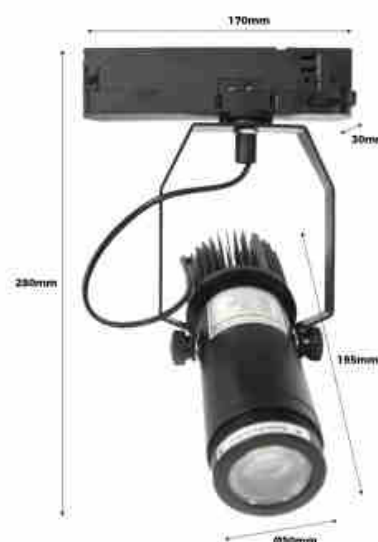

Reflektor LED GOBO do wewnętrznej szyny trójfazowej - 20W - Optyka 20° - IP20

Ref. BLP20I-TRI-F

Reflektor LED GOBO o mocy 20 W do projekcji logo, obrazów i plaketek w pomieszczeniach. Projektory logo są również znane jako LED GOBO, projektor GOBO lub GOBO LED. Wyświetla nieruchome obrazy w wysokiej rozdzielczości. Jest przeznaczony do instalacji na wewnętrznych torach trójfazowych. Optyka 20° z ręcznie regulowaną ostrością. Zawiera pilot zdalnego sterowania (bateria A23-12V nie wchodzi w skład zestawu) do włączania/wyłączania, projekcji stałej lub obrotowej. Zasięg 5-15 metrów w ciemności i 3-4 metry w świetle dziennym, natężenie światła 2200 lumenów. Barcelona LED oferuje usługę laserowego grawerowania logo na lustrzanym szkłe. Zakup reflektora obejmuje grawerowanie pierwszego logo do 4 kolorów bezpłatnie (szacowany czas dostawy: 10-15 dni).

Product data

Lumeny (Lm)	2200
CRI	80-85
Typ LED	Układ OSRAM
Moc (W)	20
Napięcie nominalne (V)	100-240V
Częstotliwość (Hz)	50 - 60
Kierowca	Wewnętrzny
Czujnik	Nie
Orientowalny	Tak
Wymiary (mm) LxIxh	Ø 50 x 195 x 280
Materiał	Aluminium
Materiał dyfuzora	Szkło
Użytkowanie na zewnątrz	Nie
IP	IP20
Zakres temperatur	-20°C ~ +50°C
Żywotność (h)	30000
Certyfikaty	WE, ROHS
Gwarancja	Zgodnie z gwarancją prawną: 3 lata

Typ toru

Trójfazowy