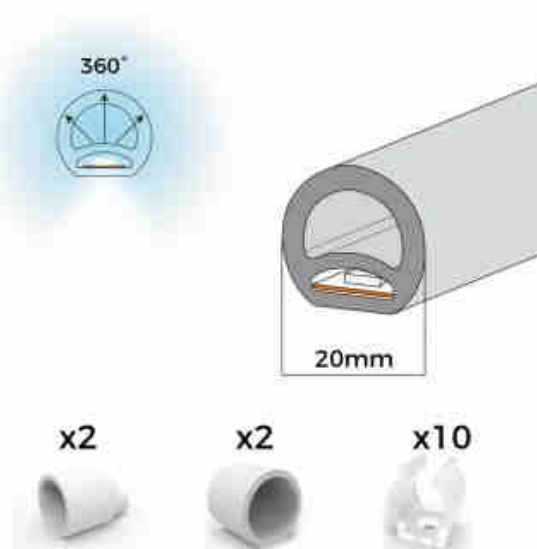

1000
lm/m
LED
2835
50mm
IP67

Okrągły elastyczny neon LED - 24V DC - Montaż natynkowy - Ø20mm - 5 metrów - 13 W/m - Kompletny zestaw - IP67

Ref. N20D-5M

Elastyczny neon LED idealny do efektownego oświetlenia dekoracyjnego. Można go łatwo umieścić na powierzchni i dopasować do każdego projektu. Taśma LED emituje światło we wszystkich kierunkach, z wyjątkiem podstawy, a wysoka gęstość chipów LED (120 chipów na metr) zapewnia mocne i równomierne oświetlenie. Dostępna w kolorach ciepłej bieli, neutralnej bieli i chłodnej bieli. Wykonana z odpornej na promieniowanie UV silikonowej rurki. Stopień ochrony IP67 umożliwia użytkowanie na zewnątrz i zapewnia trwałość. **Zestaw zawiera 10 zacisków + 4 zaślepki (2 początkowe i 2 końcowe).

Product data

Odcień	Chłodna biel, Neutralny biały, Ciepła biel
Kelwin (K)	3000, 6000, 4000
Kąt otwarcia (°)	360°
Typ LED	SMD 2835
Napięcie nominalne (V)	24 V DC
Wymiary (mm) LxIxh	ø 20 x 5000
Materiał	Silikon
Użytkowanie na zewnątrz	Tak
IP	IP67
Żywotność (h)	25000
Certyfikaty	WE, ROHS
Gwarancja	Zgodnie z gwarancją prawną: 3 lata
Moc/m (W/m)	13
Liczba żetonów/metr	120
Odległość cięcia (mm)	50