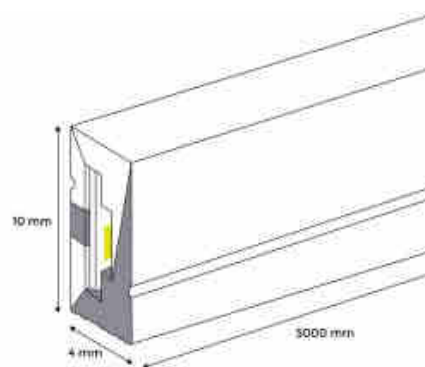

55W
11
W/m
LED
4x10mm
50mm
IP67

Elastyczny neon LED 24V DC - 4x10mm - 5 metrów - Kompletny zestaw - IP67 - 11W/m
- Zakrzywienie boczne

Ref. N410-5M

Elastyczny neon LED do oświetlenia dekoracyjnego o dużym wpływie wizualnym. Dostosowuje się do różnych powierzchni, oferując ogromną wszechstronność, aby urzeczywistnić każdy projekt. Dzięki dużej gęstości chipów LED (120 chipów/m) zapewnia stabilne i jednolite oświetlenie o mocy 11W/m. Ze względu na wysoki stopień ochrony IP67, produkt ten nadaje się do użytku na zewnątrz. Emituje światło z jednej z bocznych powierzchni, umożliwiając boczne zakrzywienie.

Kompletny zestaw zawiera 20 zszywek + 4 wtyczki (2 początkowe i 2 końcowe).

Product data

Odcień	Chłodna biel, Neutralny biały, Ciepła biel, Niebieski, Czerwony, Zielony, Bardzo ciepła biel
Kelwin (K)	3000, 6000, 4000, 2700, 1800
Typ LED	SMD 2835
Napięcie nominalne (V)	24 V DC
Wymiary (mm) LxIxH	4x10x5000
Materiał	Silikon
Użytkowanie na zewnątrz	Tak
IP	IP67
Certyfikaty	WE, ROHS
Gwarancja	Zgodnie z gwarancją prawną: 3 lata
Moc/m (W/m)	11
Liczba żetonów/metr	120
Odległość między (mm)	50