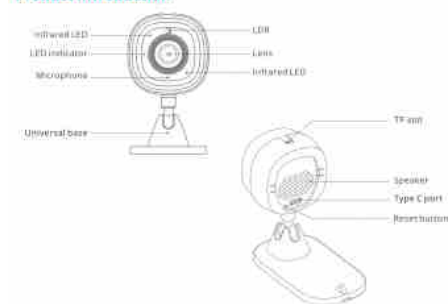

Product Introduction

SONOFF CAM Slim Smart Security Camera - WIFI - 1080P - FHD - Alarm - Czujnik ruchu

Ref. SONOFFSLIMCAM

Inteligentna kamera bezpieczeństwa SONOFF CAM Slim oferuje rozdzielczość 1080P HD, kąt widzenia 130°, noktowizor i alarm, aby zapewnić bezpieczeństwo domu w dzień i w nocy. Można ją ustawić tak, aby rozpoczynała nagrywanie po wykryciu ruchu. Protokół RTSP umożliwia wyświetlanie ekranu monitorowania na żywo z dowolnego komputera. Dwukierunkowe audio umożliwia słuchanie i rozmowę przez kamerę. Obsługuje karty Micro SD o pojemności do 256 GB (brak w zestawie) i masowe przechowywanie w chmurze. Elastyczna konstrukcja umożliwia 4 metody instalacji: na stole lub biurku, przyciąganie magnetyczne (na metalowych powierzchniach), klej 3M lub mocowanie za pomocą śrub. W zestawie ładowarka USB Type-C.

Product data

Napięcie nominalne (V)	5V DC
Kąt wykrywania (°)	130
Orientowalny	Tak
Zakres temperatur	-10~40°C
Certyfikaty	WE, ROHS
Gwarancja	Zgodnie z gwarancją prawną: 3 lata
Łączność	Wifi
Maksymalny prąd (A)	1
Rozdzielczość	1080P