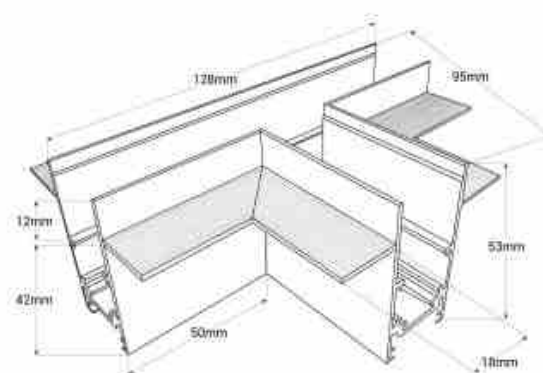

Product data

Materiał	Aluminium
Użytkowanie na zewnątrz	Nie
IP	IP20
Certyfikaty	WE, ROHS
Gwarancja	Zgodnie z gwarancją prawną: 3 lata
Typ toru	Magnetyczny