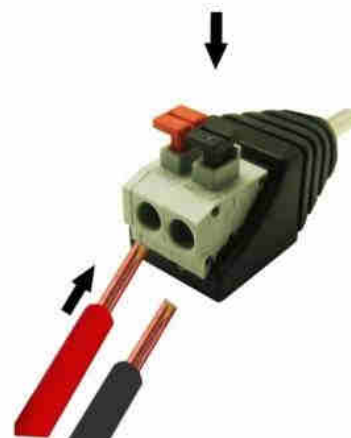

EASY TO INSTALL

Finger click, Can pull out/insert wire

**Złącze męskie Jack RCA do szybkiego podłączenia taśmy LED****Ref. B1695-2-M**

Łatwo i bezpiecznie łączy jednokolorowe taśmy LED z ich zasilaniem. Kabel jest w pełni zaciśnięty na miejscu bez potrzeby użycia śrubokręta. Umożliwia łatwe i bezpieczne połączenia w instalacjach poprzez bezpośrednie podłączenie go do żeńskiego złącza DC.

**Product data**

Napięcie nominalne (V)	12/24V-DC
Materiał	Metal, Tworzywo sztuczne
Użytkowanie na zewnątrz	Nie
IP	IP20
Zakres temperatur	-20°C ~ +40°C
Częstotliwość użytkowania	Intensywny
Certyfikaty	WE, ROHS
Gwarancja	Zgodnie z gwarancją prawną: 3 lata
System sterowania	Monocolor