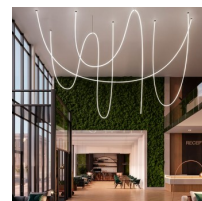

Product variants

Reference

Attributes

NSD22-2M-BF

Jasny kolor - Zimna biel