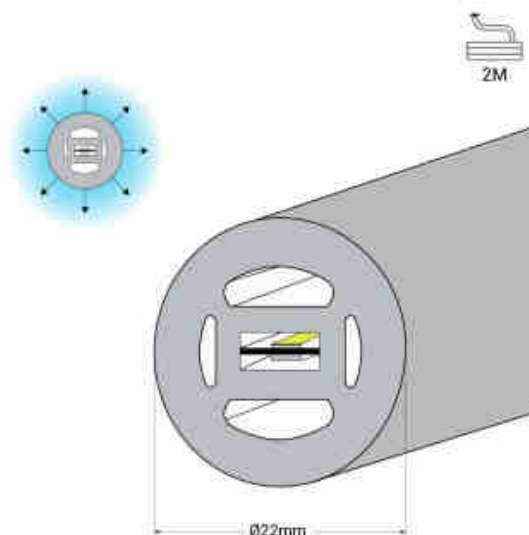

Elastyczny neon LED 360° okrągły - Ø22mm - 2 metry - 24V DC - 240Ch/m - 19,2W/m - IP65

Ref. NSD22-2M

Elastyczny neon LED 360° zapewnia dekoracyjne oświetlenie o doskonałym efekcie wizualnym. Zawiera podwójne paski LED, ma wysoką gęstość chipów LED SMD2835 (240 chipów/m), zapewniając wysoką moc, stabilne i jednolite oświetlenie. Dostępna w kolorach ciepłej bieli, neutralnej bieli i chłodnej bieli, emituje światło na całej swojej powierzchni, umożliwiając instalację w różnych pozycjach, nawet wokół obiektów. Stopień ochrony IP65 pozwala na stosowanie jej na zewnątrz i zapewnia jej trwałość.

Product data

Odcień	Chłodna biel, Neutralny biały, Ciepła biel
Kelwin (K)	3000, 6000, 4000
Wydajność (Lm/w)	79
CRI	90-95
Kąt otwarcia (°)	360°
Typ LED	SMD 2835
Napięcie nominalne (V)	24 V DC
Wymiary (mm) LxIxh	Ø22x2000
Materiał	Silikon
Użytkowanie na zewnątrz	Tak
IP	IP65
Certyfikaty	WE, ROHS
Gwarancja	Zgodnie z gwarancją prawną: 3 lata
Moc/m (W/m)	19,2
Liczba żetonów/metr	240