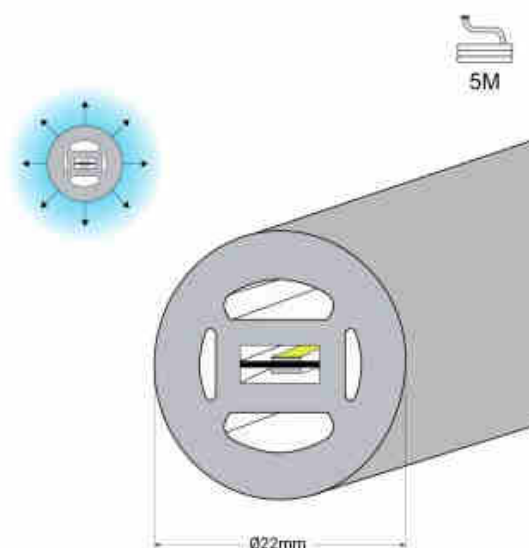

5m

Elastyczny neon LED 360° okrągły - Ø22mm - 5 metrów - 24V DC - 240Ch/m - 19,2W/m - IP65

Ref. NSD22-5M

Elastyczny neon LED 360° zapewnia dekoracyjne oświetlenie o dużym wpływie wizualnym. Zawiera podwójne paski LED, ma wysoką gęstość chipów LED SMD2835 (240 chipów/m), zapewniając wysoką moc, stabilne i jednolite oświetlenie. Dostępna w kolorach ciepłej bieli, neutralnej bieli i chłodnej bieli, emituje światło na całej swojej powierzchni, umożliwiając instalację w różnych pozycjach, nawet wokół obiektów. Stopień ochrony IP65 pozwala na stosowanie jej na zewnątrz i zapewnia jej trwałość.

Product data

Odcień	Chłodna biel, Neutralny biały, Ciepła biel
Kelwin (K)	3000, 6000, 4000
Wydajność (Lm/w)	79
CRI	90-95
Kąt otwarcia (°)	360°
Typ LED	SMD 2835
Napięcie nominalne (V)	24 V DC
Wymiary (mm) Lxłxh	Ø22x5000
Materiał	Silikon
IP	IP65
Certyfikaty	WE, ROHS
Gwarancja	Zgodnie z gwarancją prawną: 3 lata
Moc/m (W/m)	19,2
Liczba żetonów/metr	240