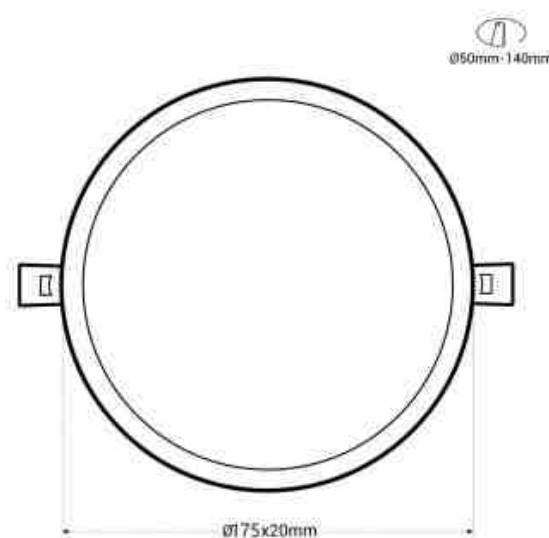

**Okrągły downlight LED do wbudowania 15W - Regulowana średnica wycięcia: Ø 50-140 mm**

### Ref. B1277

Downlight LED o regulowanej średnicy i nowoczesnym, innowacyjnym designie. Ma moc 15 W i opalowy dyfuzor, który gwarantuje jednolite, nieoślepiające oświetlenie. Ten downlight wyróżnia się przesuwными sprężynami mocującymi, które umożliwiają dostosowanie go do otworów o zmiennej średnicy od 50 do 140 mm. Dostępny jest w kolorach ciepłej bieli (3000K), neutralnej bieli (4000K) i zimnej bieli (6000K). Jest bardzo łatwa w instalacji i nadaje się zarówno do użytku domowego, jak i komercyjnego. \*\*Akcesoria montażowe i przyłączeniowe w zestawie\*\*.

### Product data

Odcień	Chłodna biel, Neutralny biały, Ciepła biel
Kelwin (K)	3000, 6000, 4000
Możliwość ściemniania	Nie
Moc (W)	15
Napięcie nominalne (V)	220 - 240 V AC
Wymiary (mm) LxIxh	Ø 175 x 20
Materiał	Metal, Poliwęglan
Użytkowanie na zewnątrz	Nie
IP	IP20
Certyfikaty	WE, ROHS
Gwarancja	Zgodnie z gwarancją prawną: 3 lata
Wymiary cięcia (mm)	Ø 50 a 140