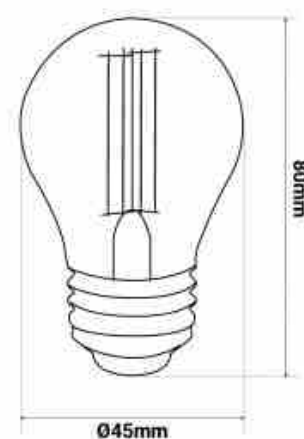

Żarówka LED filamentowa E27 G45 - 5W - Regulowana

Ref. BF1-G45E27-D

Ściemnialna żarówka LED E27 5W G45 łączy w sobie energooszczędność technologii LED i klasyczny wygląd tradycyjnych żarówek. Została zaprojektowana z myślą o zastąpieniu tradycyjnych żarówek, zapewniając dłuższą żywotność i niższe zużycie energii. Przy mocy 5 W i jasności 450 lumenów zapewnia oświetlenie pod kątem 300°, idealne do oświetlenia ogólnego. Można ją ściemniać i jest dostępna w odcieniu ciepłej bieli (3000K).

Product data

Odcień	Neutralny biały, Ciepła biel
Kelwin (K)	3000, 4000
Lumeny (Lm)	450
Kąt otwarcia (°)	300
Typ LED	Żarnik
Możliwość ściemniania	Tak
Moc (W)	5
Napięcie nominalne (V)	220 - 240 V AC
Czapka	E27 G45
Wymiary (mm) Lxłxh	∅ 45 x80
IP	IP20
Żywotność (h)	20000
Klasa efektywności energetycznej	F (2021)
Certyfikaty	WE, ROHS
Gwarancja	Zgodnie z gwarancją prawną: 3 lata
Styl	Przemysłowy Vintage