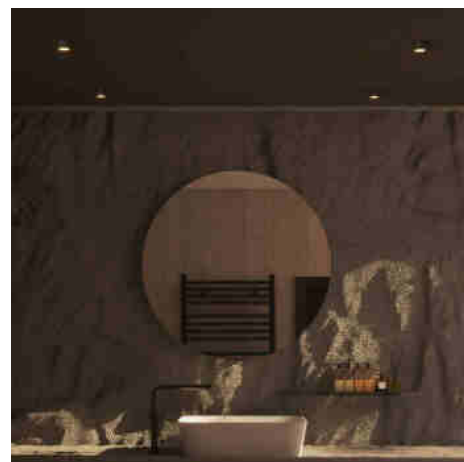

18W
LED
EAGLERISE
UGR18

Lampa sufitowa LED 18W - UGR18 - Sterownik Eaglerise

Ref. B1323-BC

Minimalistyczna lampa sufitowa wykonana z wysokiej jakości aluminium, dostępna w kolorze białym lub czarnym. Emituje światło w odcieniu ciepłej bieli (3000K), o mocy 18W. Wyróżnia się wysokiej jakości oświetleniem, o wysokim współczynniku oddawania barw (CRI>80) i niskim współczynniku olśnienia (UGR<18), zapewniając użytkownikowi duży komfort świetlny. Jest wyposażona w sterownik Eaglerise i inne najwyższej jakości komponenty zapewniające wydajność i trwałość.

Product data

Odcień	Ciepła biel
Kelwin (K)	3000
Lumeny (Lm)	1600
CRI	90-95
Kąt otwarcia (°)	24
Możliwość ściemniania	Nie
Moc (W)	18
Napięcie nominalne (V)	220 - 240 V AC
Kierowca	Eaglerise
Orientowalny	Nie
Wymiary (mm) LxIxh	ø112 X 63
Materiał	Aluminium
Materiał dyfuzora	Poliwęglan
Użytkowanie na zewnątrz	Nie
IP	IP20
Żywotność (h)	25000
Klasa efektywności energetycznej	G