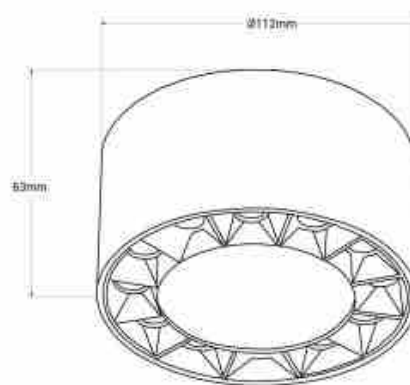

18W
LED
EAGLERISE
UGR18

Lampa sufitowa LED 18W - UGR18 - Sterownik Eaglerise

Ref. B1323-BC

Minimalistyczna lampa sufitowa wykonana z wysokiej jakości aluminium, dostępna w kolorze białym lub czarnym. Emituje światło w odcieniu ciepłej bieli (3000K), o mocy 18W. Wyróżnia się wysokiej jakości oświetleniem, o wysokim współczynniku oddawania barw (CRI>80) i niskim współczynniku olśnienia (UGR<18), zapewniając użytkownikowi duży komfort świetlny. Jest wyposażona w sterownik Eaglerise i inne najwyższej jakości komponenty zapewniające wydajność i trwałość.

Product data

Odcień	Ciepła biel
Kelwin (K)	3000
Lumeny (Lm)	1600
CRI	90-95
Kąt otwarcia (°)	24
Możliwość ściemniania	Nie
Moc (W)	18
Napięcie nominalne (V)	220 - 240 V AC
Kierowca	Eaglerise
Orientowalny	Nie
Wymiary (mm) LxIxh	ø112 X 63
Materiał	Aluminium
Materiał dyfuzora	Poliwęglan
Użytkowanie na zewnątrz	Nie
IP	IP20
Żywotność (h)	25000
Klasa efektywności energetycznej	G