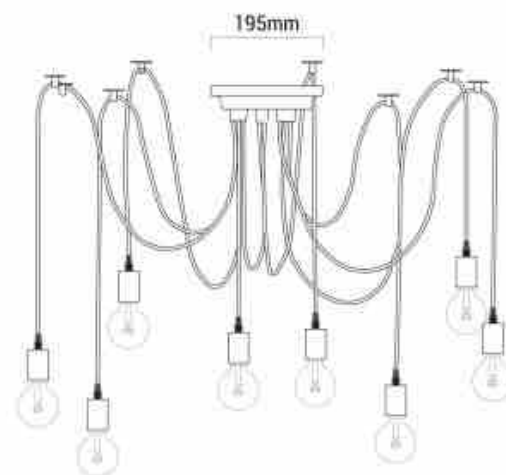

Żyrandol wiszący "LUMIÈRE" na 6 żarówek E27

Ref. LV241-2

Czarny żyrandol o nazwie Lumière. Nazwa pochodzi od wynalazców kinematografu, braci Lumière. Dlaczego taka nazwa? Ponieważ jego styl przypomina nam lampę w stylu vintage, jak te stare czarno-białe, ale z nowoczesnym akcentem. Idealna do instalacji w jadalniach, sypialniach i restauracjach. Składa się z 6 ramion (przewodów) na żarówki E27. Każda noga żyrandola mierzy 1300 mm. Okablowanie z PVC.- Żarówki nie są dołączone.

Product data

Napięcie nominalne (V)	230V AC
Częstotliwość (Hz)	50 - 60
Czujnik	Nie
Czapka	E27
Orientowalny	Nie
Wymiary (mm) LxIxH	1300x195
Materiał	Metal, PVC
Użytkowanie na zewnątrz	Nie
IP	IP20
Certyfikaty	WE, ROHS
Gwarancja	10 lat
Styl	Vintage

1300mm x 6

Product variants

Reference

Attributes

LV241-2

Kolor zewnętrzny - Czarny