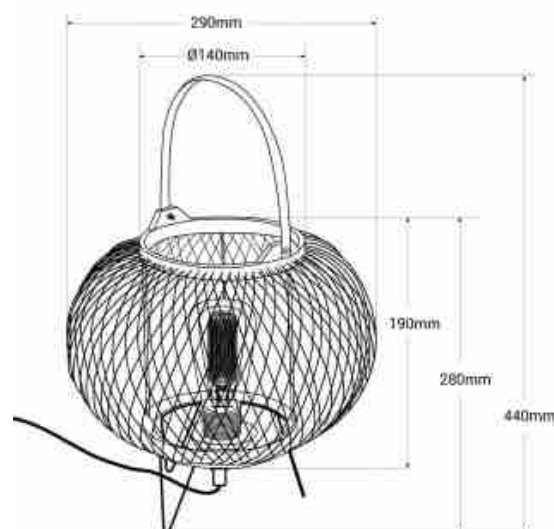

Bambusowa lampa stołowa "Sendai" - E27

Ref. K185-EU

Nasza lampa stołowa "Sendai" jest idealnym dodatkiem do Twojego domu. Jej bambusowa struktura nadaje jej ciepły i naturalny wygląd naturalnych włókien, który dostosowuje się do każdego nowoczesnego otoczenia. Jest to idealna lampa stołowa do umieszczenia w salonie lub sypialni, choć jej wszechstronny design sprawia, że można ją dostosować do różnych przestrzeni w domu. Dostępna z oprawką i kablem w kolorze białym lub czarnym.** Żarówka E27 - nie wchodzi w skład zestawu**.

Product data

Napięcie nominalne (V)	220 - 240 V AC
Czapka	E27
Orientowalny	Nie
Wymiary (mm) LxIxh	Ø290x440
Materiał	Bambus
Użytkowanie na zewnątrz	Nie
IP	IP20
Certyfikaty	WE, ROHS
Gwarancja	10 lat
Moc maksymalna (W)	60
Styl	Naturalny

Product variants**Reference****Attributes**

K185-EU-B

Kolor zewnętrzny - Biały

K185-EU-N

Kolor zewnętrzny - Czarny