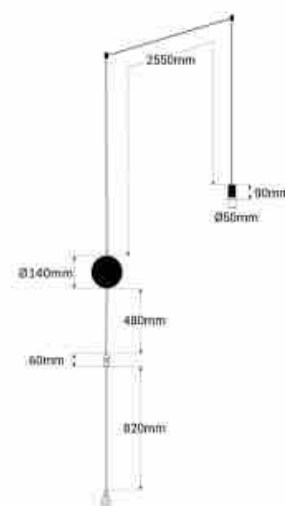

#### Ref. LN4029-1-N

Lampa wisząca "Nebula" to połączenie innowacyjnego designu i technicznej funkcjonalności. Składa się ze smukłego kabla zakończonego reflektorem LED o mocy 6 W i zdecentralizowanego haka, oferując wysoce wydajne oświetlenie w ciepłej bieli (2800 K). Zawiera wysokiej jakości sterownik KeGu. Wszechstronna i nowoczesna, pozwala dostosować swój układ i kształt do tworzenia graficznych instalacji oświetleniowych o konceptualnym charakterze, podkreślając przestrzeń w elegancki i nowoczesny sposób.

### Product data

Odcień	Ciepła biel
Kelwin (K)	2800
Typ LED	SMD 5050
Możliwość ściemniania	Nie
Moc (W)	6
Napięcie nominalne (V)	220 - 240 V AC
Kierowca	KeGu
Czujnik	Nie
Wymiary (mm) LxIxh	Florón: $\varnothing 140$ / Largo cable: 3910
Materiał	Aluminium
Materiał dyfuzora	Poliwęglan
Użytkowanie na zewnątrz	Nie
IP	IP20
Zakres temperatur	-20°C ~ +40°C
Częstotliwość użytkowania	normalny
Żywotność (h)	25000
Klasa efektywności energetycznej	G