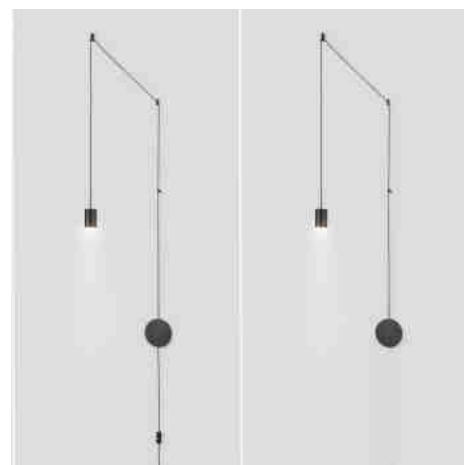

### Designerska lampa wisząca "Nebula" z gniazdem i przełącznikiem - 1x6W

#### Ref. LN4029-1-N

Lampa wisząca "Nebula" to połączenie innowacyjnego designu i technicznej funkcjonalności. Składa się ze smukłego kabla zakończonego reflektorem LED o mocy 6 W i zdecentralizowanego haka, oferując wysoce wydajne oświetlenie w ciepłej bieli (2800 K). Zawiera wysokiej jakości sterownik KeGu. Wszechstronna i nowoczesna, pozwala dostosować swój układ i kształt do tworzenia graficznych instalacji oświetleniowych o konceptualnym charakterze, podkreślając przestrzeń w elegancki i nowoczesny sposób.

### Product data

Odcień	Ciepła biel
Kelwin (K)	2800
Typ LED	SMD 5050
Możliwość ściemniania	Nie
Moc (W)	6
Napięcie nominalne (V)	220 - 240 V AC
Kierowca	KeGu
Czujnik	Nie
Wymiary (mm) LxIxh	Florón: $\varnothing 140$ / Largo cable: 3910
Materiał	Aluminium
Materiał dyfuzora	Poliwęglan
Użytkowanie na zewnątrz	Nie
IP	IP20
Zakres temperatur	-20°C ~ +40°C
Częstotliwość użytkowania	normalny
Żywotność (h)	25000
Klasa efektywności energetycznej	G