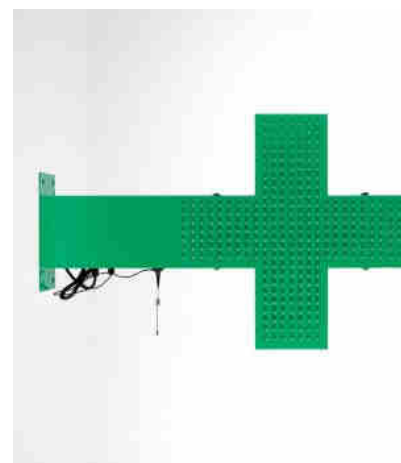

Krzyż apteczny LED jednokolorowy zielony - 50x50cm - Dwustronny - Zewnętrzny

Ref. CZ5050-VE

Zielony jednokolorowy krzyż apteczny LED wykonany z odpornych i trwałych materiałów, odpowiedni do użytku na zewnątrz. Jest dwustronny dla maksymalnej widoczności. Umożliwia zmianę wzoru światła, regulację intensywności jasności i szybkości przejścia wzorów światła za pomocą pilota zdalnego sterowania. Łatwy w konfiguracji, idealny do podkreślenia i promowania apteki.

Product data

Napięcie nominalne (V)	220 - 240 V AC
Kierowca	Wewnętrzny
Wymiary (mm) LxIxh	781x500x100
Użytkowanie na zewnątrz	Tak
IP	IP67
Częstotliwość użytkowania	Intensywny
Żywotność (h)	30000
Certyfikaty	WE, ROHS
Gwarancja	Zgodnie z gwarancją prawną: 3 lata
Kontrola kolorów	Monokolor