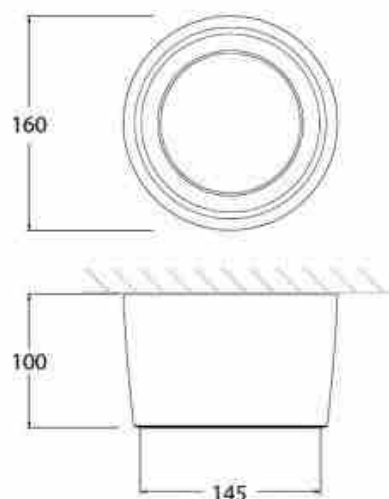

Zewnętrzna lampa sufitowa CCT "Livia 160" FUMAGALLI - 10W - GX53 - IP55

Ref. 3A9.000.000-10

Zewnętrzna lampa sufitowa włoskiej firmy FUMAGALLI o doskonałym wzornictwie i jakości. Jest to niewielka lampa ścienna wykonana z żywicy odpornej na uderzenia, korozję i degradację przez promienie UV. Stopień ochrony IP55 sprawia, że nadaje się do użytku na zewnątrz. Posiada opalowy dyfuzor i zawiera żarówkę LED GX53 o mocy 10 W, z systemem CCT, który umożliwia regulację temperatury barwowej między ciepłą bielą (3000 K), neutralną bielą (4000 K) i chłodną bielą (6500 K).

Product data

Odcień	CCT
Kelwin (K)	3000, 4000, 6500
Lumeny (Lm)	1200
CRI	80-85
Możliwość ściemniania	Nie
Moc (W)	10
Napięcie nominalne (V)	100 - 240 V AC
Częstotliwość (Hz)	50 - 60
Czujnik	Nie
Czapka	GX53
Orientowalny	Nie
Wymiary (mm) LxIxH	Ø160x100x145
Materiał	Żywica
Materiał dyfuzora	Poliwęglan
Użytkowanie na zewnątrz	Tak
IP	IP55
Zakres temperatur	-20°C ~ +40°C
Częstotliwość użytkowania	Intensywny