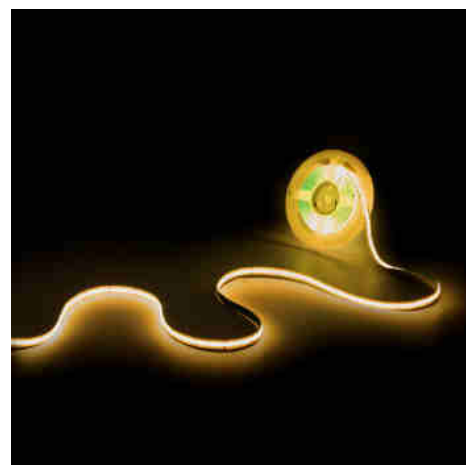

Taśma LED COB 24V DC - RGB - 12W/m - 10mm - IP20 - rolka 5 metrów - cięcie c/33mm

Ref. BLSCOB-24V12W-IP20-RGB

Taśma LED COB RGB 24 V DC zapewnia jasne, jednolite oświetlenie bez cieni i widocznych punktów świetlnych, w przeciwieństwie do tradycyjnych taśm LED. Cienka i elastyczna, może być cięta co 33 mm. Wysoka wydajność świetlna 100lm/W dzięki dużej gęstości 576 chipów/metr. Dzięki stopniowi ochrony IP20 jest przeznaczona do użytku wewnątrz pomieszczeń. Jest ściemnialna, a ponieważ jest to taśma LED RGB, oferuje wiele możliwości kolorów i personalizacji.

Product data

Odcień	RGB
Wydajność (Lm/w)	100
Kąt otwarcia (°)	120
Możliwość ściemniania	Tak
Napięcie nominalne (V)	24 V DC
Częstotliwość (Hz)	50 - 60
Wymiary (mm) Lxłxh	10x5000
Użytkowanie na zewnątrz	Nie
IP	IP20
Certyfikaty	WE, ROHS
Gwarancja	Zgodnie z gwarancją prawną: 3 lata
Moc/m (W/m)	12
Liczba żetonów/metr	576
Odległość cięcia (mm)	33
Klej	3M
Rozstaw kół (mm)	10