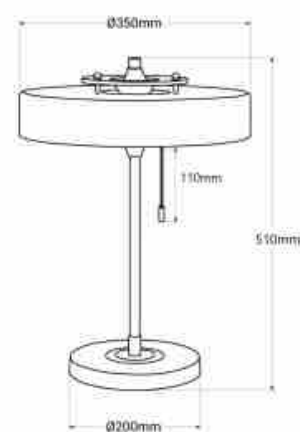

Designerska lampa stołowa "Gadsby"

Ref. L3092-V

Lampa stołowa o klasycznym i eleganckim designie, inspirowana estetyką z połowy ubiegłego wieku. Wyróżnia się czystymi liniami i unikalnym kloszem w kształcie dysku, który pozwala na miękkie, pośrednie oświetlenie. "Gadsby" to idealny wybór, aby dodać wyrafinowania i stylu współczesnym domom. **Pasuje do 3 żarówek E27 (C37 lub G45) - NIE dołączone**.

Product data

Napięcie nominalne (V)	220 - 240 V AC
Czapka	E27
Orientowalny	Nie
Materiał	Metal
Użytkowanie na zewnątrz	Nie
IP	IP20
Certyfikaty	WE, ROHS
Gwarancja	10 lat
Moc maksymalna (W)	40
Styl	Design, Klasyczny
Połączenie	Wtyczka

1160mm