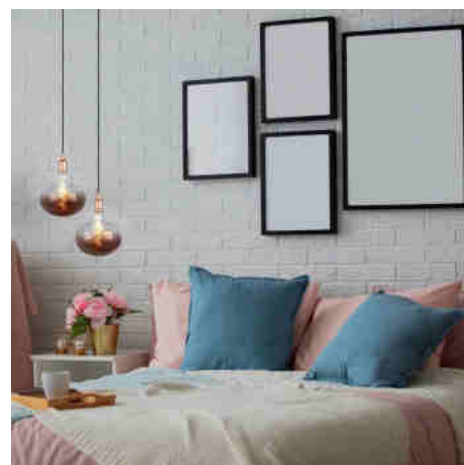

Dekoracyjna żarówka filamentowa LED "Decor - Brown" - E27 R220 - ściemniająca - 4W - 1800K

### Ref. BFD1-R220E27-MA

Duża dekoracyjna żarówka LED o unikalnym owalnym kształcie i brązowym gradientowym szkłem. Po włączeniu pojawia się piękny wzór żarnika, tworząc przytulną i wyjątkową atmosferę. Zapewnia wyjątkowo ciepłe światło (1800 K) o jasności 130 lumenów i jest ściemniająca.

### Product data

Odcień	Bardzo ciepła biel
Kelwin (K)	1800
Lumeny (Lm)	130
Kąt otwarcia (°)	360°
Możliwość ściemniania	Tak
Moc (W)	4
Napięcie nominalne (V)	220 - 240 V AC
Czujnik	Nie
Czapka	E27
Orientowalny	Nie
Wymiary (mm) LxIxh	Ø220 x 225
Materiał dyfuzora	Szkło
IP	IP20
Klasa efektywności energetycznej	G
Certyfikaty	WE, ROHS
Gwarancja	Zgodnie z gwarancją prawną: 3 lata
Styl	Projekt