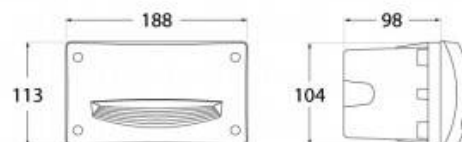

Fumagalli "Leti 200 HS" 3W - IP66 - GX53 - CCT wpuszczany naścienny sygnalizator LED

Ref. 4C4.000.000

Lampa ścienna do wbudowania, typu beacon, o eleganckim i nowoczesnym designie, ze światłem skierowanym w dół. Wyprodukowana przez włoską firmę FUMAGALLI z żywicy odpornej na uderzenia, korozję i promieniowanie UV. Stopień ochrony IP66 sprawia, że nadaje się do użytku na zewnątrz. Dostępna w kolorze czarnym i białym, zawiera żarówkę 3W GX53 CCT (3000K, 4000K i 6500K).

Product data

Odcień	CCT
Kelwin (K)	3000, 4000, 6500
Możliwość ściemniania	Nie
Moc (W)	3
Częstotliwość (Hz)	50 - 60
Czapska	GX53
Wymiary (mm) LxIxH	113x188x98
Materiał	Żywica
Użytkowanie na zewnątrz	Tak
IP	IP65
Zakres temperatur	-20°C ~ +40°C
Częstotliwość użytkowania	Intensywny
Żywotność (h)	25000
Klasa efektywności energetycznej	A+ (2021)
Certyfikaty	WE, ROHS
Gwarancja	Zgodnie z gwarancją prawną: 3 lata
Wymiary cięcia (mm)	170x104