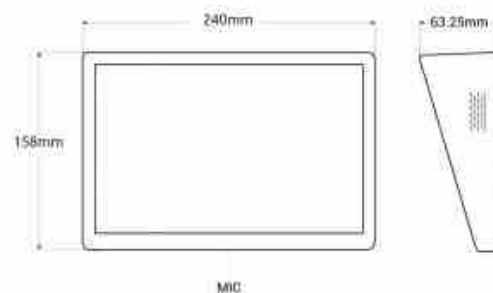

## Stołowy wyświetlacz reklamowy LCD 10,1" - wyświetlacz poziomy - dotykowy - Android 10

### Ref. WT1012T

10,1-calowy poziomy wyświetlacz reklamowy LCD HD. Odtwarza wysokiej jakości obrazy, a jego ekran dotykowy pozwala na interaktywną obsługę przez użytkowników. Jest to bardzo przydatny produkt do wyświetlania katalogów produktów, promocji, aplikacji, stron internetowych i ogólnie informacji. Różne zastosowania: handel, spotkania biznesowe, środowiska obsługi klienta. Posiada system operacyjny Android, połączenie WiFi, port USB, USB typu C, wyjście LAN/RJ45 i wyjście słuchawkowe. Jest to idealne rozwiązanie do promowania wizerunku firmy, wzmacniania marki i poprawy jakości obsługi klienta. \*Darmowa wysyłka

### Product data

Napięcie nominalne (V)	12V DC
Wymiary (mm) LxHxh	240 x 158 x 63,25
Użytkowanie na zewnątrz	Nie
IP	IP20
Certyfikaty	WE, ROHS
Gwarancja	Zgodnie z gwarancją prawną: 3 lata
Łączność	USB 2.0, Wifi, RJ45 (Ethernet)
Rozdzielczość	800x1280
Jasność	250 cd/m <sup>2</sup> .
Współczynnik kontrastu	800:1
Format obrazu	JPEG, JPG, PNG
CPU	RK3288
RAM	2GB
Przechowywanie	16 GB
System operacyjny	Android 10
Wideo	MPEG4
Typ wyświetlacza	LCD

## Product variants

**Reference**

**Attributes**

WT1012T-B

Kolor zewnętrzny - Biały

WT1012T-N

Kolor zewnętrzny - Czarny