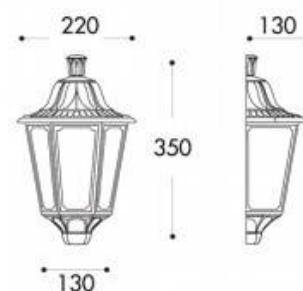

## FUMAGALLI IESSE E27 lampa ścienna kinkiet IP55

Ref. M22.000.000

Latarnia ścienna w klasycznym stylu, wykonana z odpornej na wstrząsy żywicy, odporna na rdzę, korozję i promienie UV. Klasa izolacji II, stopień ochrony IP55, doskonała odporność na deszcz, wilgoć, kurz i brud. Wyposażona w gniazdo żarówki LED E27.- Żarówka LED nie wchodzi w skład zestawu. E27 220x350x130mm Przezroczysty dyfuzor IP55

### Product data

Napięcie nominalne (V)	100-240V
Czapka	E27
Wymiary (mm) LxIxH	220x350x130
Materiał	Żywica
Użytkowanie na zewnątrz	Tak
IP	IP55
Zakres temperatur	-20°C ~ +40°C
Częstotliwość użytkowania	Intensywny
Certyfikaty	WE, ROHS
Gwarancja	Zgodnie z gwarancją prawną: 3 lata