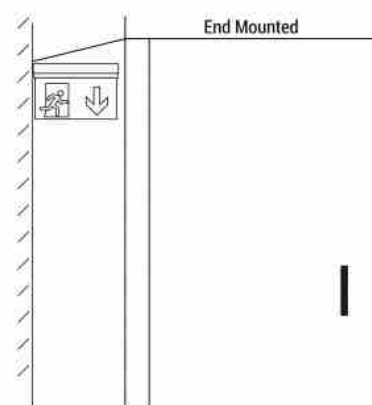

Stałe światło awaryjne z piktogramem "Hydrant przeciwpożarowy".

Ref. K-B1061-BOCAINCENDIO

Stałe powierzchniowe oświetlenie awaryjne z piktogramem wskazującym lokalizację hydrantu przeciwpożarowego. Oprawa pozostaje włączona przez cały czas, nawet w przypadku awarii zasilania, oferując do 3 godzin autonomii. Ze wskaźnikiem działania LED. Jest łatwa w montażu na suficie lub ścianie i zawiera wszystkie niezbędne elementy.

Product data

Odcień	Chłodna biel
Typ LED	SMD 2835
Napięcie nominalne (V)	220 - 240 V AC
Częstotliwość (Hz)	50 - 60
Użytkowanie na zewnątrz	Nie
IP	IP20
Certyfikaty	WE, ROHS
Gwarancja	Zgodnie z gwarancją prawną: 3 lata
Typ akumulatora	3.7V