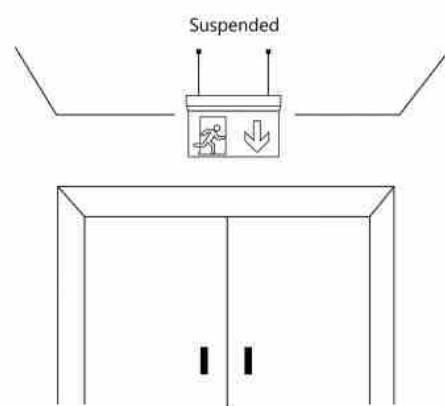

Stałe światło awaryjne ze znakiem "Wyjście" - Zawieszenie

Ref. K-B1062-EXIT

Stała awaryjna lampa wisząca z octanowym znakiem "Exit" wskazującym lokalizację wyjścia. Oprawa ta pozostaje włączona przez cały czas, nawet w przypadku awarii zasilania, oferując do 3 godzin autonomii. Ze wskaźnikiem działania LED. Jest łatwa w montażu na suficie i zawiera wszystkie niezbędne elementy.

Product data

| | |
|-------------------------|------------------------------------|
| Odcień | Chłodna biel |
| Typ LED | SMD 2835 |
| Napięcie nominalne (V) | 220 - 240 V AC |
| Częstotliwość (Hz) | 50 - 60 |
| Użytkowanie na zewnątrz | Nie |
| IP | IP20 |
| Certyfikaty | WE, ROHS |
| Gwarancja | Zgodnie z gwarancją prawną: 3 lata |
| Typ akumulatora | 3.7V |