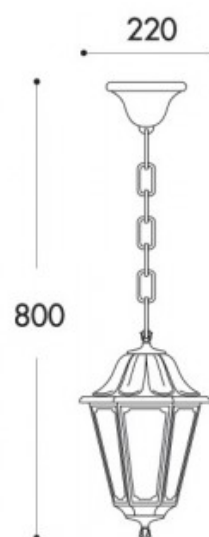

## Zewnętrzna lampa wisząca FUMAGALLI "SICHEM/ANNA" - E27 - IP55

### Ref. E22.120.000

Zewnętrzna lampa wisząca w kształcie latarni o włoskim designie, wykonana z żywicy odpornej na uderzenia i korozję, a także degradację UV. Nie wymaga konserwacji ani malowania. Dzięki stopniowi ochrony IP55 jest odporna na deszcz, wilgoć, kurz i brud. Oświetl i udekoruj obszary zewnętrzne, takie jak ogrody lub tarasy, za pomocą produktu, który nie wymaga żadnej konserwacji. Wyposażona w gniazdo na żarówkę LED E27.- Żarówka nie wchodzi w skład zestawu -E27Ø220x800Opalowy dyfuzorEIP55

### Product data

Napięcie nominalne (V)	100-240V
Czapka	E27
Wymiary (mm) Lxłxh	Ø220x800
Materiał	Żywica
Użytkowanie na zewnątrz	Tak
IP	IP55
Zakres temperatur	-20°C ~ +40°C
Częstotliwość użytkowania	Intensywny
Certyfikaty	WE, ROHS
Gwarancja	10 lat