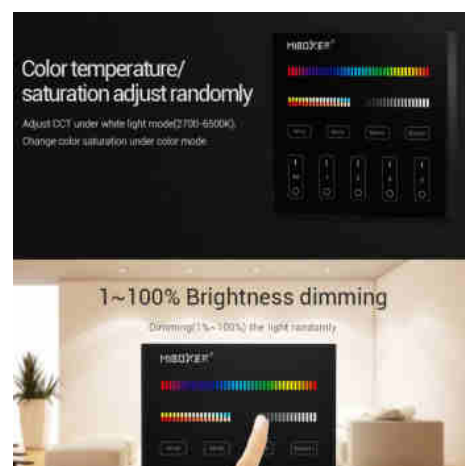

Dotykowy panel sterowania RGB + CCT - 4 strefy - Czarny - Milight

Ref. B4B-RGBCCT

Dotykowy panel sterowania Milight oferuje pełną kontrolę oświetlenia dla opraw LED 12-24V RGB + CCT. Dzięki eleganckiemu interfejsowi dotykowemu o wysokiej czułości umożliwia regulację jasności, nasycenia, koloru, prędkości w scenach i trybach dynamicznych itp. Kompatybilny z linią kontrolerów LED Mi-Light/MiBoxer.** Zasilany 2 bateriami AAA - NIE dołączone**.

Product data

Możliwość ściemniania	Tak
Wymiary (mm) LxIxh	86 X 86 X 16
Materiał	Poliwęglan, Frenie panel: Vidrio templado
Użytkowanie na zewnątrz	Nie
IP	IP20
Zakres temperatur	-10~40°C
Żywotność (h)	30000
Certyfikaty	WE, ROHS
Gwarancja	Zgodnie z gwarancją prawną: 3 lata
Kontrola kolorów	RGB+CCT