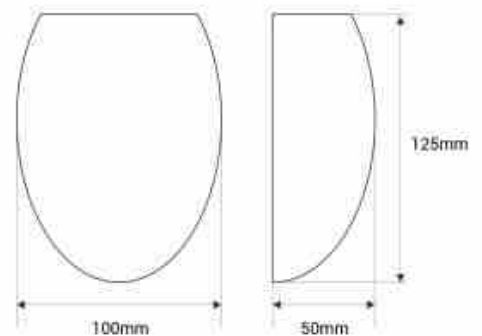

Cementowa lampa ścienna "Semba" - 3 kolory - 1 x G9

Ref. B288

Gładka cementowa lampa ścienna z oprawką G9, dostępna w trzech kolorach: złamanej bieli, ceglastej czerwieni i cętkowanej szarości. Udekoruj swoje wnętrza cementowymi kinkietami i lampami, idealnymi do nowoczesnych i minimalistycznych wnętrz, oferującymi styl i trwałość. *Pasuje do jednej żarówki G9 (maks. wysokość 50 mm) - brak w zestawie*.

Product data

Kąt otwarcia (°)	110
Możliwość ściemniania	Nie
Napięcie nominalne (V)	220 - 240 V AC
Czapka	G9
Orientowalny	Nie
Wymiary (mm) LxIxh	125 x 100 x 50
Materiał	Cement
Użytkowanie na zewnątrz	Nie
IP	IP20
Certyfikaty	WE, ROHS
Gwarancja	10 lat
Moc maksymalna (W)	7