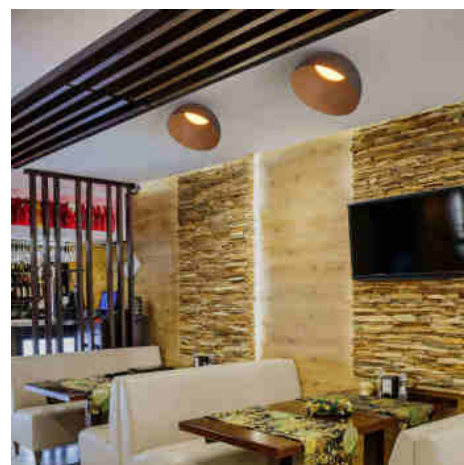

Lampa sufitowa wisząca LED CCT 24W - Efekt drewna - \varnothing 50cm

Ref. LYC-698-O-50

Lampa sufitowa LED 24 W o oryginalnym, pochylonym kształcie i dużych wymiarach. Wszechstronny styl, który dostosowuje się do każdego otoczenia, podkreślając kontrasty w harmonijny sposób dzięki metalowej konstrukcji, wewnątrz z efektem drewna i dyfuzorowi z poliwęglanu zapewniającemu równomierne i wydajne oświetlenie. Dzięki systemowi CCT (3000K, 4000K, 6000K) idealnie dopasowuje się do każdego projektu. Dostępna w kolorze czarnym i białym. Spraw, aby Twoja przestrzeń lśniła stylem!

Product variants**Reference****Attributes**

LYC-698-O-50-N

Kolor zewnętrzny - Czarny

LYC-698-O-50-B

Kolor zewnętrzny - Biały