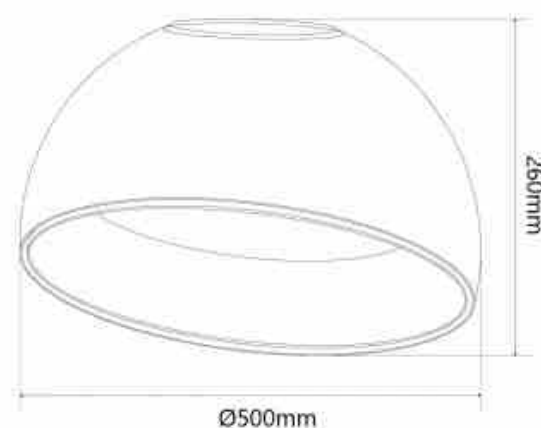

Lampa sufitowa wisząca LED CCT 24W - Efekt drewna - \varnothing 50cm

Ref. LYC-698-O-50

Lampa sufitowa LED 24 W o oryginalnym, pochylonym kształcie i dużych wymiarach. Wszechstronny styl, który dostosowuje się do każdego otoczenia, podkreślając kontrasty w harmonijny sposób dzięki metalowej konstrukcji, wewnątrz z efektem drewna i dyfuzorowi z poliwęglanu zapewniającemu równomierne i wydajne oświetlenie. Dzięki systemowi CCT (3000K, 4000K, 6000K) idealnie dopasowuje się do każdego projektu. Dostępna w kolorze czarnym i białym. Spraw, aby Twoja przestrzeń lśniła stylem!

Product data

Odcień	CCT
Kelwin (K)	3000, 6000, 4000
Lumeny (Lm)	2500
Możliwość ściemniania	Nie
Moc (W)	24
Napięcie nominalne (V)	220 - 240 V AC
Częstotliwość (Hz)	50 - 60
Czujnik	Nie
Orientowalny	Nie
Wymiary (mm) Lxłxh	\varnothing 500 X 260
Materiał	Metal
Materiał dyfuzora	Poliwęglan
Użytkowanie na zewnątrz	Nie
IP	IP22
Certyfikaty	WE, ROHS
Gwarancja	Zgodnie z gwarancją prawną: 3 lata