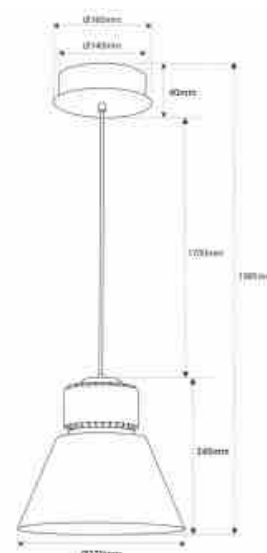

### 36W komercyjne światło LED - 4300K - CRI95 - sterownik KeGu - kolor czarny

#### Ref. B8800-BN-N

Aluminiowa lampa wisząca przeznaczona do oświetlenia komercyjnego. Przy mocy 36W oferuje wysokiej jakości oświetlenie o wysokim współczynniku oddawania barw (CRI>95), atrakcyjnie eksponując produkty i zachęcając do zakupów. Dostępna w neutralnym białym (4300K) i czarnym kolorze zewnętrznym. Idealna do sklepów, salonów i showroomów, podkreśla produkty wyjątkowym oświetleniem.

### Product data

Odcień	Neutralny biały
Kelwin (K)	4300
Lumeny (Lm)	2600
CRI	95-98
Kąt otwarcia (°)	120
Typ LED	FC1919
Możliwość ściemniania	Nie
Moc (W)	36
Napięcie nominalne (V)	220 - 240 V AC
Kierowca	KeGu
Czujnik	Nie
Orientowalny	Nie
Wymiary (mm) LxIxH	1985 x Ø270
Materiał	Aluminium
Materiał dyfuzora	Poliwęglan
Użytkowanie na zewnątrz	Nie
IP	IP20
Żywotność (h)	25000