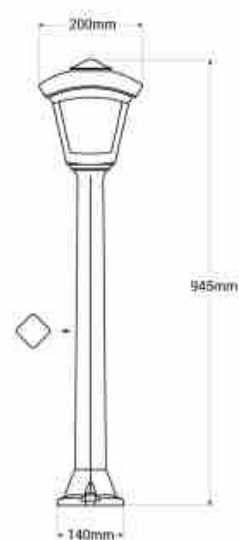

### Zewnętrzna lampa uliczna LED FUMAGALLI "Giaffa/Roby" - 94,5 cm - IP55

#### Ref. T20.242

Mała latarnia ogrodowa (94,5 cm) włoskiej firmy Fumagalli o eleganckim i nowoczesnym designie. Wykonana jest z żywicy odpornej na uderzenia, korozję i promieniowanie UV. Ze względu na stopień ochrony IP55 nadaje się do użytku na zewnątrz. Dostępna w kolorze białym, czarnym i szarym, z opalowym lub przezroczystym kloszem. \*Żarówka E27 nie wchodzi w skład zestawu.

#### Product data

Odcień	CCT
Kelwin (K)	4000, 2700, 6500
Lumeny (Lm)	920, 840
Moc (W)	8.5
Napięcie nominalne (V)	220 - 240 V AC
Czujnik	Nie
Czapka	E27
Orientowalny	Nie
Wymiary (mm) LxIxh	200 x 945 x 140
Materiał	Żywica
Materiał dyfuzora	PMMA
Użytkowanie na zewnątrz	Tak
IP	IP55
Certyfikaty	WE, ROHS
Gwarancja	Zgodnie z gwarancją prawną: 3 lata
Klasa izolacji	Klasa II