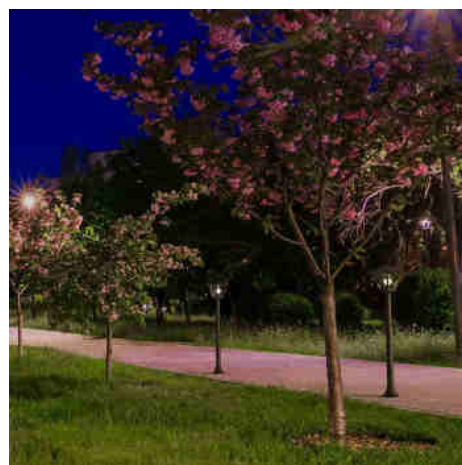

### Zewnętrzna lampa uliczna LED FUMAGALLI "Giaffa/Roby" - 94,5 cm - IP55

#### Ref. T20.242

Mała latarnia ogrodowa (94,5 cm) włoskiej firmy Fumagalli o eleganckim i nowoczesnym designie. Wykonana jest z żywicy odpornej na uderzenia, korozję i promieniowanie UV. Ze względu na stopień ochrony IP55 nadaje się do użytku na zewnątrz. Dostępna w kolorze białym, czarnym i szarym, z opalowym lub przezroczystym kloszem. \*Żarówka E27 nie wchodzi w skład zestawu.