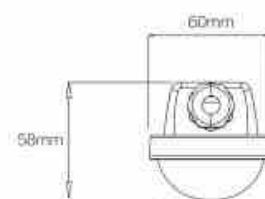

60cm.

Opakowanie x 40 - Wodoodporna osłona liniowa LED 9W - 60cm - IP65 - 4000K

Ref. K8420-40-60BN

Opakowanie x40 - wodoszczelny liniowy ekran LED o mocy 9W. Wodoszczelne ekrany liniowe o przekątnej 60 cm i mocy 9 W, charakteryzujące się doskonałymi właściwościami oświetleniowymi i wodoszczelnością. Dzięki materiałom i konstrukcji o stopniu ochrony IP65 są odporne na wodę, kurz i inne czynniki zewnętrzne, idealne do instalacji w wilgotnym lub zewnętrznym środowisku.

9W
IP65
LED
990lm

Product data

Odcień	Neutralny biały
Kelwin (K)	4000
Lumeny (Lm)	990
Kąt otwarcia (°)	120
Typ LED	SMD 2835
Możliwość ściemniania	Nie
Moc (W)	9
Napięcie nominalne (V)	220-240 V
Częstotliwość (Hz)	50 - 60
Kierowca	Wewnętrzny
Czujnik	Nie
Orientowalny	Nie
Wymiary (mm) LxIxh	600 x 78 x 58
Użytkowanie na zewnątrz	Tak
IP	IP65
Zakres temperatur	-20°C ~ +40°C
Żywotność (h)	30000
Certyfikaty	WE, ROHS