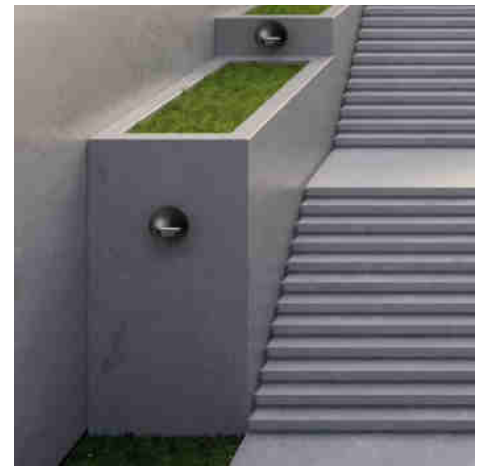

FUMAGALLI "LETI 100" wpuszczana lampa ostrzegawcza LED GX53 - 3W - IP66

Ref. 2C4.000.000

Okrągła lampa wpuszczana LED włoskiej firmy FUMAGALLI. Wysokiej jakości lampa zewnętrzna w bardzo konkurencyjnej cenie, wykonana z żywicy odpornej na uderzenia, promieniowanie UV, deszcz, wilgoć i kurz, co gwarantuje dożywotną ochronę produktu przed rdzą i korozją. Bardzo łatwy i szybki montaż. Emisja światła w dół, idealna do oświetlania ścian i ścieżek, fasad i schodów. Dostępna w kolorze białym i czarnym. Zawiera żarówkę LED GX53 w następujących opcjach: opcja WHITE: żarówka 3W w barwie białej neutralnej (4000K) - opcja BLACK: żarówka 3W w odcieniu CCT (3000K - 4000K - 6500K)**ŻARÓWKA LED W ZESTAWIE**.

Product variants

Reference

Attributes

2C4.000.000.WYG1L

Kolor zewnętrzny - Biały

2C4.000.000.AYG1K

Kolor zewnętrzny - Czarny