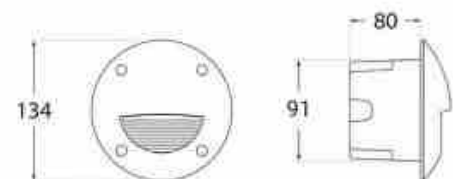

Product data

Odcień	Neutralny biały
Kelwin (K)	4000
Możliwość ściemniania	Nie
Częstotliwość (Hz)	50 - 60
Użytkowanie na zewnątrz	Tak
Częstotliwość użytkowania	Intensywny
Żywotność (h)	25000
Klasa efektywności energetycznej	A+ (2021)
Certyfikaty	WE, ROHS
Gwarancja	Zgodnie z gwarancją prawną: 3 lata