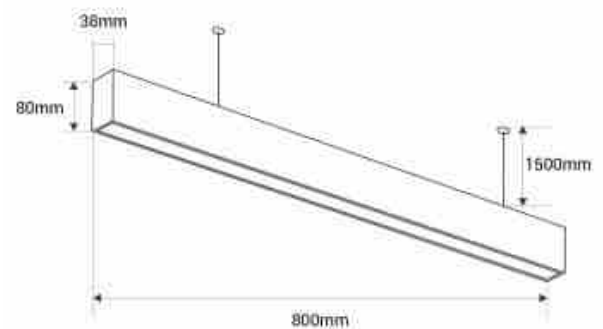

**Oprawa liniowa LED zwieszana / natynkowa 24W - Slim - 80cm - 1700lm**

**Ref. B9070-80**

Nowoczesna i funkcjonalna oprawa liniowa LED o mocy 24W, idealna do biur i sklepów. Oferuje oświetlenie bez migotania, CRI>90 i światło w neutralnej bieli (4000K). Dzięki uniwersalnej konstrukcji może być zawieszana lub montowana natynkowo, z możliwością łączenia szeregowego.

**Product data**

Odcień	Neutralny biały
Kelwin (K)	4000
Lumeny (Lm)	1700
CRI	90-95
Kąt otwarcia (°)	120
Moc (W)	24
Napięcie nominalne (V)	220 - 240 V AC
Czujnik	Nie
Orientowalny	Nie
Materiał	Aluminium
Materiał dyfuzora	Poliwęglan
Użytkowanie na zewnątrz	Nie
IP	IP20
Żywotność (h)	20000
Klasa efektywności energetycznej	F
Certyfikaty	WE, ROHS
Gwarancja	5 lat

Długość	800 mm
Szerokość	38 mm
Wysokość	90 mm