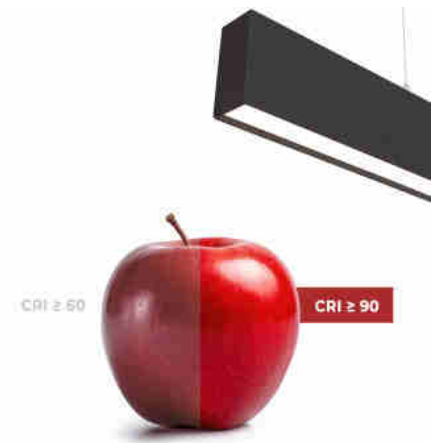

**Oprawa liniowa LED zwieszana / natynkowa 24W - Slim - 80cm - 1700lm**

**Ref. B9070-80**

Nowoczesna i funkcjonalna oprawa liniowa LED o mocy 24W, idealna do biur i sklepów. Oferuje oświetlenie bez migotania, CRI>90 i światło w neutralnej bieli (4000K). Dzięki uniwersalnej konstrukcji może być zawieszana lub montowana natynkowo, z możliwością łączenia szeregowego.

**Product data**

Odcień	Neutralny biały
Kelwin (K)	4000
Lumeny (Lm)	1700
CRI	90-95
Kąt otwarcia (°)	120
Moc (W)	24
Napięcie nominalne (V)	220 - 240 V AC
Czujnik	Nie
Orientowalny	Nie
Materiał	Aluminium
Materiał dyfuzora	Poliwęglan
Użytkowanie na zewnątrz	Nie
IP	IP20
Żywotność (h)	20000
Klasa efektywności energetycznej	F
Certyfikaty	WE, ROHS
Gwarancja	5 lat

### Attributes

B9070-80-N

Kolor zewnętrzny - Czarny

B9070-80-B

Kolor zewnętrzny - Biały