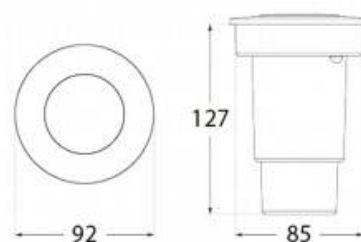

### Product data

Odcień	Neutralny biały, Ciepła biel
Kelwin (K)	4000, 2700
Lumeny (Lm)	400, 350
Możliwość ściemniania	Nie
Moc (W)	3,5
Napięcie nominalne (V)	100-240
Częstotliwość (Hz)	50 - 60
Czapka	GU10
Wymiary (mm) LxIxh	Ø92x127
Materiał	Resina
Użytkowanie na zewnątrz	Tak
IP	IP67
Zakres temperatur	-20°C ~ +40°C
Częstotliwość użytkowania	Intensywny
Żywotność (h)	25000
Klasa efektywności energetycznej	A+ (2021)
Certyfikaty	WE, ROHS

Gwarancja \_\_\_\_\_ Zgodnie z gwarancją prawną: 3 lata  
Wymiary ciecia (mm) \_\_\_\_\_ Ø95x127