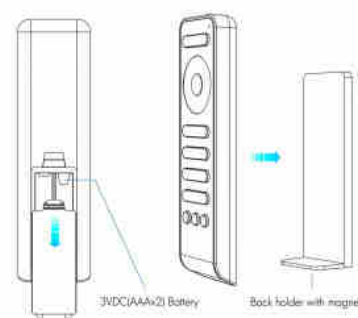

Jednokolorowy pilot LED / CCT - 4 strefy / 3 sceny - SK-RS2 - Skydance

Ref. SK-RS2-N

Jednokolorowy, 4-strefowy bezprzewodowy pilot CCT Skydance umożliwia łatwą regulację natężenia światła i temperatury barwowej od ciepłej do zimnej bieli w 4 różnych strefach, tworząc wymagane grupy i kombinacje. Posiada bardzo czułe pokrętko dotykowe. Szybka i niezawodna transmisja radiowa do 30 metrów. Zawiera uchwyt ścienny.

Product data

Materiał	Poliwęglan
IP	IP20
Certyfikaty	WE, ROHS
Gwarancja	5 lat
Łączność	RF
Typ akumulatora	3V (AAA * 2SZT)
Kontrola kolorów	CCT
Odległość kontrolna	30m
Długi	155mm
Szerokość	43mm
Wysoki	17.5mm