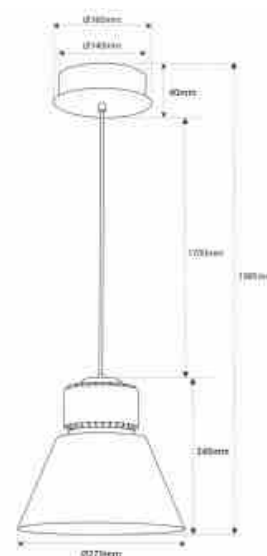

### 36W komercyjne światło LED - 4300K - CRI95 - sterownik KeGu - kolor czerwony

#### Ref. B8800-BN-RO

Aluminiowa lampa wisząca przeznaczona do oświetlenia komercyjnego. Przy mocy 36W oferuje wysokiej jakości oświetlenie o wysokim współczynniku oddawania barw (CRI>95), atrakcyjnie eksponując produkty i zachęcając do zakupów. Dostępna w neutralnym białym (4300K) i czerwonym kolorze zewnętrznym. Idealna do sklepów, salonów i showroomów, podkreśla produkty wyjątkowym oświetleniem.

### Product data

Odcień	Neutralny biały
Kelwin (K)	4300
Lumeny (Lm)	2600
CRI	95-98
Kąt otwarcia (°)	120
Typ LED	FC1919
Możliwość ściemniania	Nie
Moc (W)	36
Napięcie nominalne (V)	220 - 240 V AC
Kierowca	KeGu
Czujnik	Nie
Orientowalny	Nie
Materiał	Aluminium
Materiał dyfuzora	Poliwęglan
Użytkowanie na zewnątrz	Nie
IP	IP20
Żywotność (h)	25000
Klasa efektywności energetycznej	F