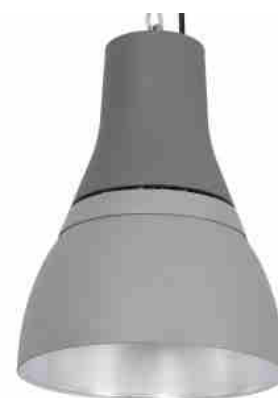

140lm/W
High Efficiency

Lifud®

DIMMABLE
0-10V

Commercial LED CCT - (25W / 40W / 60W / 80W) - Dyfuzor aluminiowy - UGR19 - Sterownik Lifud 0-10V

Ref. B8850-AL-CCT

Komercyjna oprawa LED CCT z regulowaną mocą (25W / 40W / 60W / 80W) i aluminiowym dyfuzorem. Oferuje wysokiej jakości oświetlenie z CRI>80 i minimalnym olśnieniem (UGR<19), gwarantując maksymalny komfort wizualny. Regulowana temperatura barwowa (3000K / 4000K). Specjalnie zaprojektowana do sklepów i przestrzeni komercyjnych, poprawia jakość produktów dzięki wyjątkowemu oświetleniu.

Product data

Odcień	CCT
Kelwin (K)	4000, 5000
Lumeny (Lm)	11200
Wydajność (Lm/w)	140
CRI	80-85
UGR	< UGR19
Moc (W)	60, 40, 25, 80
Napięcie nominalne (V)	120-277 V AC
Współczynnik mocy (cosφ)	0.95
Kierowca	Lifud
Materiał	Aluminium
Użytkowanie na zewnątrz	Nie
IP	IP40
Zakres temperatur	-30°C ~ +55°C
Klasa efektywności energetycznej	C
Certyfikaty	WE, ROHS
Gwarancja	5 lat

High Bay handlowy

System sterowania	0-10V
Szerokość	Ø320mm
Wzrostki	450mm
