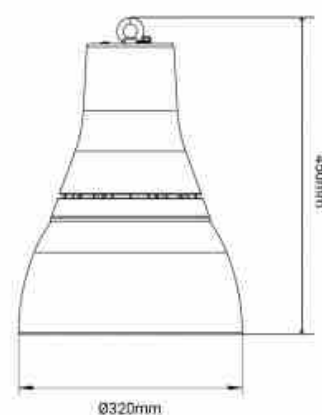

140lm/W
High Efficiency

Lifud®

DIMMABLE
0-10V

Commercial LED CCT - (25W / 40W / 60W / 80W) - Dyfuzor aluminiowy - UGR19 - Sterownik Lifud 0-10V

Ref. B8850-AL-CCT

Komercyjna oprawa LED CCT z regulowaną mocą (25W / 40W / 60W / 80W) i aluminiowym dyfuzorem. Oferuje wysokiej jakości oświetlenie z CRI>80 i minimalnym olśnieniem (UGR<19), gwarantując maksymalny komfort wizualny. Regulowana temperatura barwowa (3000K / 4000K). Specjalnie zaprojektowana do sklepów i przestrzeni komercyjnych, poprawia jakość produktów dzięki wyjątkowemu oświetleniu.

Product data

Odcień	CCT
Kelwin (K)	4000, 5000
Lumeny (Lm)	11200
Wydajność (Lm/w)	140
CRI	80-85
UGR	< UGR19
Moc (W)	60, 40, 25, 80
Napięcie nominalne (V)	120-277 V AC
Współczynnik mocy (cosφ)	0.95
Kierowca	Lifud
Materiał	Aluminium
Użytkowanie na zewnątrz	Nie
IP	IP40
Zakres temperatur	-30°C ~ +55°C
Klasa efektywności energetycznej	C
Certyfikaty	WE, ROHS
Gwarancja	5 lat

High Bay handlowy

System sterowania	0-10V
Szerokość	Ø320mm
Wzrostki	450mm
