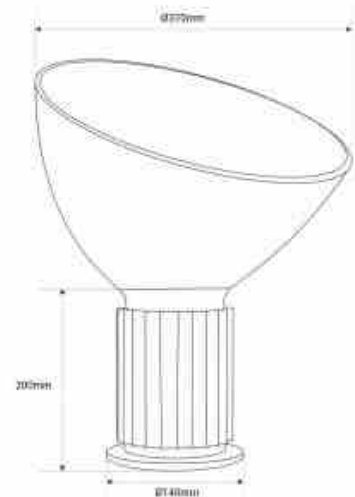

Designerska lampa stołowa "Eleganza Small" - E27

Ref. L4046-370

Współczesna designerska lampa stołowa "Eleganza Small". Ta lampa oferuje pośrednie i otaczające światło, idealne do tworzenia przytulnej atmosfery. Elegancki i wyrafinowany design, z przezroczystym szklanym kloszem i aluminiową podstawą dostępną w dwóch kolorach: srebrnym i czarnym.** Żarówka E27 - NIE dołączona **.

Product data

Napięcie nominalne (V)	220 - 240 V AC
Czapka	E27
Orientowalny	Nie
Wymiary (mm) LxIxH	Difusor: Ø370 / Base: Ø140 x 200
Materiał	Metal
Materiał dyfuzora	Szkło
Użytkowanie na zewnątrz	Nie
IP	IP20
Certyfikaty	WE, ROHS
Gwarancja	10 lat
Moc maksymalna (W)	40
Styl	Design

Product variants**Reference****Attributes**

L4046-370-N

Kolor zewnętrzny - Czarny

L4046-370-B

Kolor zewnętrzny - Srebro