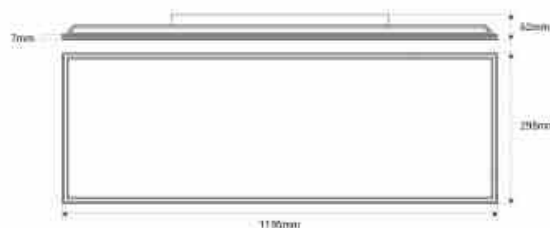

## Natynkowy panel LED CCT 36W - 120 x 30 cm - 135lm/W - IP20

### Ref. B1767-CCT-120x30

Natynkowy panel LED o wymiarach 120 x 30 cm i mocy 36 W, o nowoczesnym i kompaktowym wyglądzie. Posiada system CCT, który pozwala na regulację temperatury barwowej pomiędzy ciepłą bielą (3000K), neutralną bielą (4000K) i chłodną bielą (6500K). Oferuje mocne, nieoślepiające oświetlenie, idealne do biur, przestrzeni handlowych i ośrodków zdrowia.

### Product data

Odcień	CCT
Kelwin (K)	3000, 4000, 6500
Lumeny (Lm)	4860
Wydajność (Lm/w)	135
CRI	80-85
Kąt otwarcia (°)	120
Możliwość ściemniania	Nie
Moc (W)	36
Napięcie nominalne (V)	220 - 240 V AC
Czujnik	Nie
Użytkowanie na zewnątrz	Nie
IP	IP20
Klasa efektywności energetycznej	D
Certyfikaty	WE, ROHS
Gwarancja	Zgodnie z gwarancją prawną: 3 lata
Wymiary Panel LED	120x30
Długi	1195 mm

---

Szerokość	295 mm
Wzrostki	62 mm