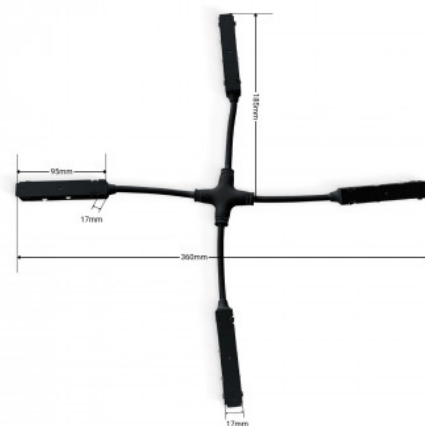

Złącze X do szyn magnetycznych 20 mm - czarne

Ref. CM-X-N

Złącze X szyny magnetycznej umożliwia elektryczne połączenie czterech szyn magnetycznych w kształcie litery "X". Posiada cztery końce, każdy ze złączem o długości 95 mm. Dostępny w kolorze czarnym i białym.

Product data

Napięcie nominalne (V)	48V
Użytkowanie na zewnątrz	Nie
IP	IP20
Certyfikaty	WE, ROHS
Gwarancja	Zgodnie z gwarancją prawną: 3 lata
Długi	360 mm
Szerokość	360 mm
Wysoki	17 mm